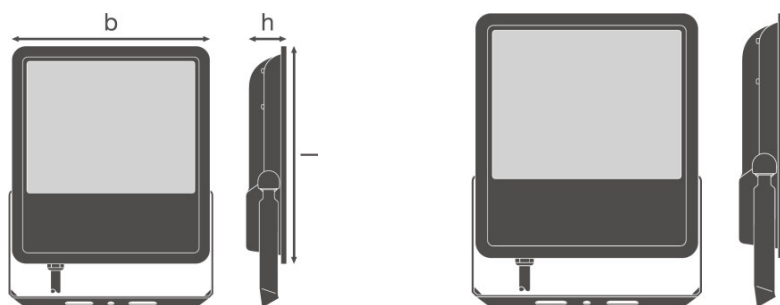

PRODUCTKENMERKEN

- Armatuurefficiëntie: tot wel 110 lm/W
- Symmetrische uitstralingshoek: 100° x 100°
- Montagebeugel voor 180° kantelen
- Beschermingsgraad: IP65
- Slagvastheid: IK08
- Omgevingstemperatuur bij gebruik: -20...+50 °C
- Aansluiting via 1 m kabel, bedrading vereist

Stralingshoek	100 ° x 100 °
---------------	---------------

Afmetingen

Lengte	340,0 mm
Breedte	310,0 mm
Hoogte	81,0 mm

Product gewicht	4900,00 g
Kabellengte	1000 mm

Kleuren & materialen

Body materiaal	Aluminum
Kleur van het product	Black
Kleur behuizing	Black
Materiaal afdekking	Getemperd glas