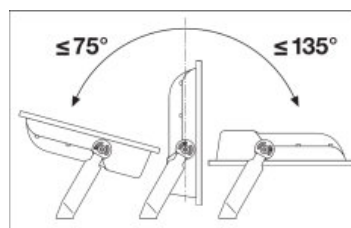

ADDITIONAL CATALOG INFORMATION

LITERATUUR VERWIJZING