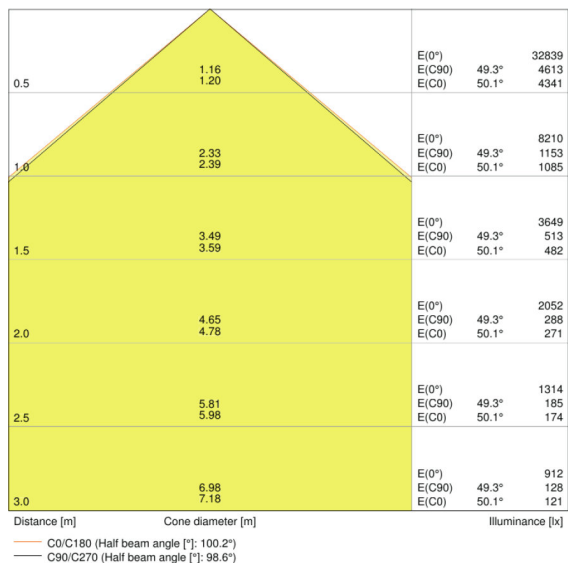

PRODUCTKENMERKEN

- Armatuurefficiëntie: tot wel 110 lm/W
- Symmetrische uitstralingshoek: 100° x 100°
- Montagebeugel voor 180° kantelen
- Beschermingsgraad: IP65
- Slagvastheid: IK08
- Omgevingstemperatuur bij gebruik: -20...+50 °C
- Aansluiting via 1 m kabel, bedrading vereist

Fotometrische data

Kleurtemperatuur	4000 K
Lichtstroom	20000 lm
Lichtstroom efficiëntie	110 lm/W
Standaardafwijking van kleurproeven	≤ 5 sdc _m
Lichtkleur	Cool White
Kleurweergave-index Ra	≥ 80

Lichttechnische gegevens

Stralingshoek	100 ° x 100 °
---------------	---------------

Afmetingen

Lengte	340,0 mm
Breedte	310,0 mm
Hoogte	81,0 mm

Product gewicht	4900,00 g
Kabellengte	1000 mm

Kleuren & materialen

Body materiaal	Aluminum
Kleur van het product	Black
Kleur behuizing	Black
Materiaal afdekking	Getemperd glas

Lichtverdeling

LDC typ cone

LDC typ polar

LOGISTIEKE DATA

Productcode	Verpakkingseenheid (stuks per verpakking)	Afmetingen (lengte x breedte x hoogte)	Gewicht	Volume
4058075097728	Verzenddoos 1	423 mm x 355 mm x 144 mm	5559,00 g	21.62 dm ³