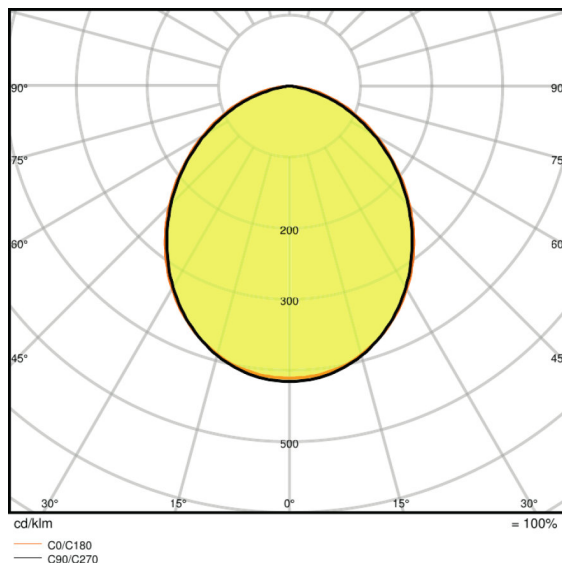

Lichtverdeling

LDC typ cone

LDC typ polar

LOGISTIEKE DATA

Productcode	Verpakkingseenheid (stuks per verpakking)	Afmetingen (lengte x breedte x hoogte)	Gewicht	Volume
4058075097728	Verzenddoos 1	423 mm x 355 mm x 144 mm	5559,00 g	21.62 dm³

De genoemde productcodes beschrijven de kleinste hoeveelheid die besteld kan worden. Eén verzenden eenheid kan bestaan uit één of meer afzonderlijke producten. Bij het plaatsen van een order enkele of veelvoud van de verpakkingseenheid invoeren.