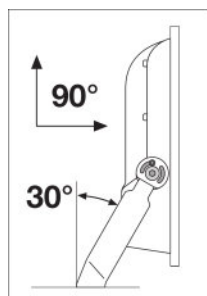

ADDITIONAL CATALOG INFORMATION

LITERATUUR VERWIJZING