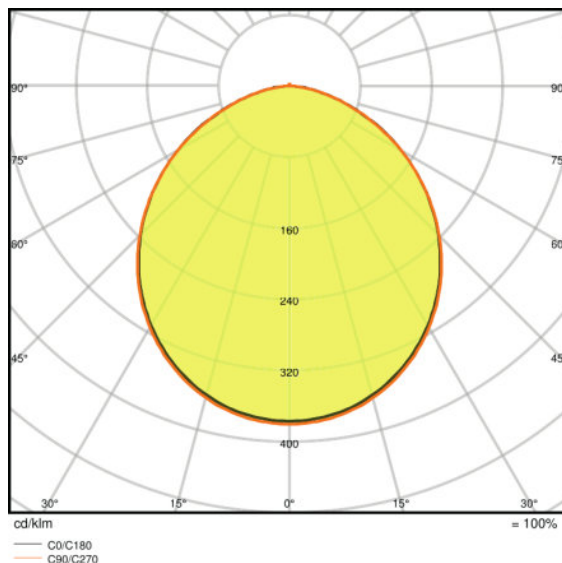

Lichtverdeling

LDC typ cone

LDC typ polar

TECHNISCHE UITRUSTING

- Opbouw montage frames beschikbaar als accessoires

LOGISTIEKE DATA

Productcode	Productomschrijving	Verpakkingseenheid (stuks per verpakking)	Afmetingen (lengte x breedte x hoogte)	Volume	Gewicht
4058075078970	DL SLIM DN 105 6 W 3000 K WT	Verzenddoos 6	290 mm x 165 mm x 165 mm	7.90 dm³	1317,00 g

De genoemde productcodes beschrijven de kleinste hoeveelheid die besteld kan worden. Eén verzenden eenheid kan bestaan uit één of meer afzonderlijke producten. Bij het plaatsen van een order enkele of veelvoud van de verpakkingseenheid invoeren.

LITERAATUUR VERWIJZING

Voor garantie zie

- www.benelux.ledvance.com/garantie

DISCLAIMER

Onder voorbehoud van verandering zonder kennisgeving. Fouten en drukfouten voorbehouden. Zorg ervoor dat u de meest recente versie gebruikt.