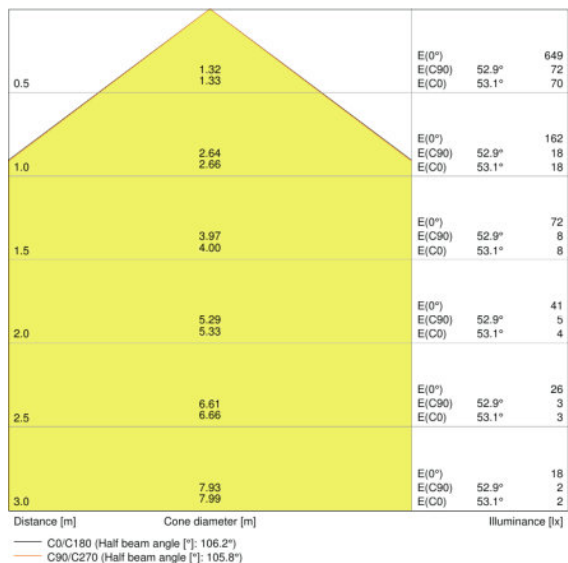

Lichtverdeling

LDC typ cone

LDC typ polar

TECHNISCHE UITRUSTING

- Opbouw montage frames beschikbaar als accessoires

LOGISTIEKE DATA

Productcode	Productomschrijving	Verpakkingseenheid (stuks per verpakking)	Afmetingen (lengte x breedte x hoogte)	Volume	Gewicht
4058075078970	DL SLIM DN 105 6 W 3000 K WT	Verzenddoos 6	290 mm x 165 mm x 165 mm	7.90 dm³	1317,00 g

De genoemde productcodes beschrijven de kleinste hoeveelheid die besteld kan worden. Eén verzenden eenheid kan bestaan uit één of meer afzonderlijke producten. Bij het plaatsen van een order enkele of veelvoud van de verpakkingseenheid invoeren.

LITERAATUUR VERWIJZING

Voor garantie zie

- www.benelux.ledvance.com/garantie

DISCLAIMER

Onder voorbehoud van verandering zonder kennisgeving. Fouten en drukfouten voorbehouden. Zorg ervoor dat u de meest recente versie gebruikt.