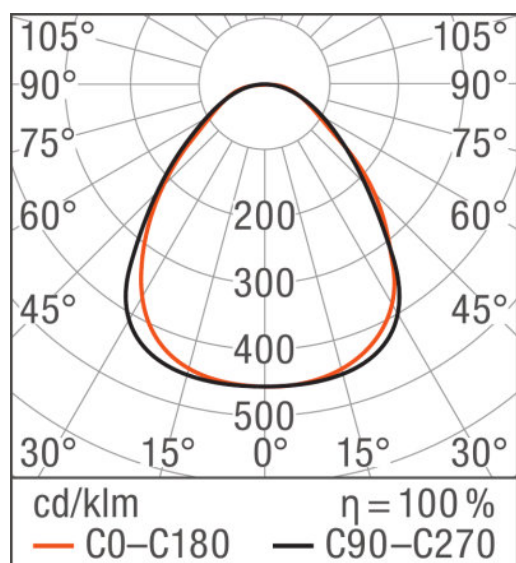

Productdatasheet

Omgevingstemperatuur bereik	-10...45 °C

Levensduur

Levensduur	50000 h

Vermogen

Dimbaar	Nee
Type aansluiting	Terminal, 2-pin

Certificaten & normen

Veiligheidsklasse	II
Type bescherming	IP20

Lichtverdeling

LDC typ polar

Technische uitrusting

– Accessoires voor ophangen verkrijgbaar

Logistieke data