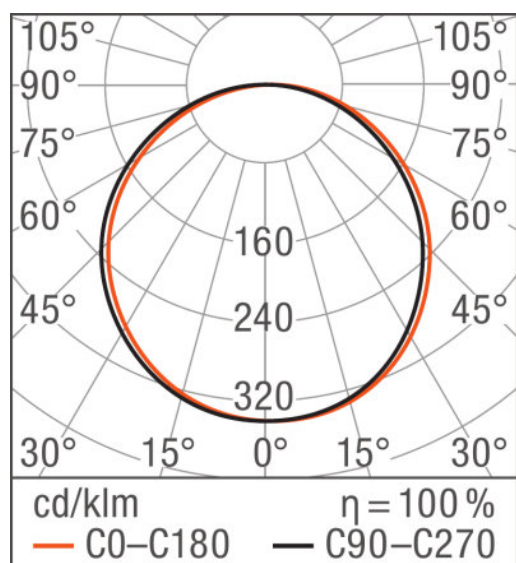

Productdatasheet

Omgevingstemperatuur bereik	-10...45 °C

Levensduur

Levensduur	50000 h

Vermogen

Dimbaar	Nee
Type aansluiting	Terminal, 2-pin

Certificaten & normen

Veiligheidsklasse	II
Type bescherming	IP20

Lichtverdeling

LDC typ polar

Technische uitrusting

- Accessoires voor ophangen verkrijgbaar

Logistieke data