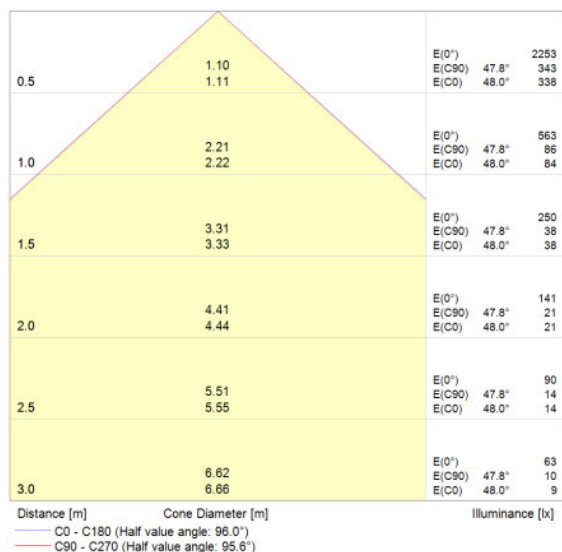

Lichtverdeling

LDC typ cone

LDC typ polar

LOGISTIEKE DATA

Productcode	Productomschrijving	Verpakkingseenheid (stuks per verpakking)	Afmetingen (lengte x breedte x hoogte)	Volume	Gewicht
4058075000001	DOWNLIGHT LED 150 14 W 3000 K WT	Verzenddoos 18	545 mm x 370 mm x 345 mm	69.57 dm³	14181.00 g

De genoemde productcodes beschrijven de kleinste hoeveelheid die besteld kan worden. Eén verzendenheid kan bestaan uit één of meer afzonderlijke producten. Bij het plaatsen van een order enkele of veelvoud van de verpakkingseenheid invoeren.

LITERATUUR VERWIJZING

Voor garantie zie
▶ www.ledvance.nl/garantie

DISCLAIMER

Onder voorbehoud van verandering zonder kennisgeving. Fouten en drukfouten voorbehouden. Zorg ervoor dat u de meest recente versie gebruikt.