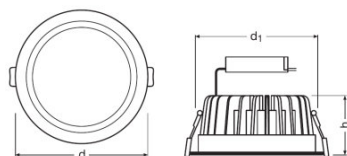

### Afmetingen

<b>Diameter</b>	160,0 mm
<b>Hoogte</b>	59,5 mm
<b>Diameter inbouw opening</b>	150 mm