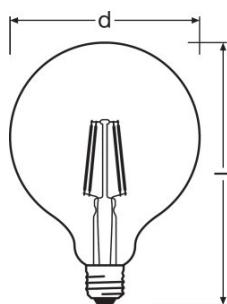

### Afmetingen

Totale lengte	178,0 mm
Diameter	125,0 mm
Buitenkolf	G125
Lengte	178,0 mm