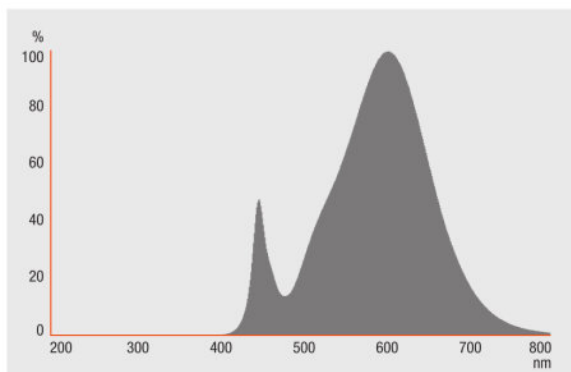

Lichtverdeling

Stralingsverdeling

LOGISTIEKE DATA

Productcode	Productomschrijving	Verpakkingseenheid (stuks per verpakking)	Afmetingen (lengte x breedte x hoogte)	Volume	Gewicht
4052899958104	P PAR 16 50 36° 4.3 W/827 GU10	Verzenddoos 10	257 mm x 110 mm x 70 mm	1.98 dm³	550.00 g

De genoemde productcodes beschrijven de kleinste hoeveelheid die besteld kan worden. Eén verzendenheid kan bestaan uit één of meer afzonderlijke producten. Bij het plaatsen van een order enkele of veelvoud van de verpakkingseenheid invoeren.

LITERATUUR VERWIJZING

Voor verdere producten en actuele informatie inzake LED-lampen zie

▶ www.ledvance.nl/ledlamps

Voor garantie zie

▶ www.ledvance.nl/garantie

DISCLAIMER

Onder voorbehoud van verandering zonder kennisgeving. Fouten en drukfouten voorbehouden. Zorg ervoor dat u de meest recente versie gebruikt.