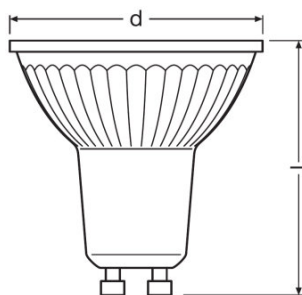

Fotometrische data

Lichtsterkte	850 cd
Nominale lichtstroom	350 lm
Lichtstroom	350 lm
Rated color temperature	2700 K
Kleurweergave-index Ra	≥ 80
Lichtstroom einde nominale leven [calc.]	0,70
Lichtkleur	Warm White
Standaardafwijking van kleurproeven	≤ 6 sdc _m
Nominale nuttige lichtstroom 90°	350 lm
Nominale nuttige lichtstroom 90°	350 lm
Nominale piekintensiteit	850 cd

Lichttechnische gegevens

Stralingshoek	36 °
Opwarmtijd (60 %)	< 0,50 s
Opstarttijd	< 0,5 s
Nominale uitstralingshoek	36 °
Nominale uitstr hoek (halfwaardehoek)	36,00 °

Afmetingen

Totale lengte	55,0 mm
Diameter	51,0 mm
Buitenkolf	PAR51
Lengte	55,0 mm
Maximale diameter	51,0 mm