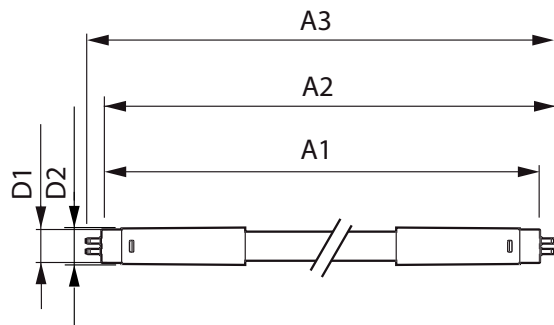

MASTER LEDtube Universal T8

T-opslag (max.)	65 °C
T-opslag (min.)	-40 °C
T-behuizing maximaal (nom.)	45 °C

Regelsystemen en Dimmers

Dimbaar	Nee

Mechanische eigenschappen en Behuizing

Productlengte	1500 mm

Goedkeuring en Toepassing

Energiebesparend product	Yes
Energie-efficiëntielabel (EEL)	A++
Goedkeuringsmerktekens	CE-markering RoHS compliance KEMA Keur-certificaat

Energieverbruik kWh/1000 uur	24 kWh

Productgegevens

Volledige productcode	871869670535300
Productnaam voor bestelling	Master LEDtube Universal 1500mm UO 24W865 T8
EAN/UPC - Product	8718696705353
Bestelcode	70535300
Local Code	MTEMUN15024W865
Numerator - Aantal per pak	1
Numerator - Dozen per buitendoos	10
Materiaaln. (12NC)	929001336502
Netto gewicht (per stuk)	0.450 kg

Maatschets

TLED 24.5W-58W 3700lm 160D 6500K ND