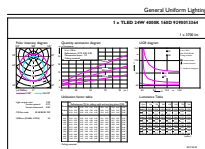

Fotometrische gegevens

LEDtube 1500mm 24W G13 840 3700lm