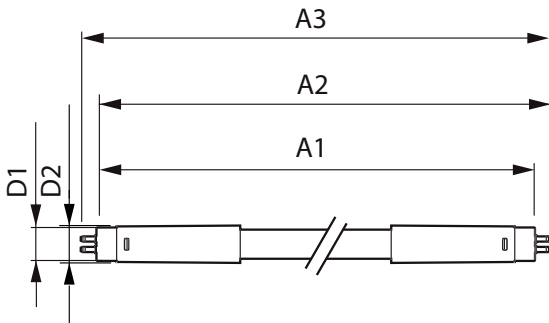

MASTER LEDtube Universal T8

T-opslag (max.)	65 °C
T-opslag (min.)	-40 °C
T-behuizing maximaal (nom.)	45 °C

Regelsystemen en Dimmers

Dimbaar	Nee

Mechanische eigenschappen en Behuizing

Productlengte	1500 mm

Goedkeuring en Toepassing

Energiebesparend product	Yes
Energie-efficiëntielabel (EEL)	A++
Goedkeuringsmerktekens	CE-markering RoHS compliance KEMA Keur-certificaat

Energieverbruik kWh/1000 uur	24 kWh

Productgegevens

Volledige productcode	871869670533900
Productnaam voor bestelling	Master LEDtube Universal 1500mm UO 24W840 T8
EAN/UPC - Product	8718696705339
Bestelcode	70533900
Local Code	MTEMUN12024W840
Numerator - Aantal per pak	1
Numerator - Dozen per buitendoos	10
Materiaaln. (12NC)	929001336402
Netto gewicht (per stuk)	0.450 kg

Maatschets

TLED 24.5W-58W 3700lm 160D 4000K ND

Product	D1	D2	A1	A2	A3
Master LEDtube Universal 1500mm UO 24W840 T8	25.7 mm	28 mm	1500 mm	1507.1 mm	1514.2 mm

Fotometrische gegevens