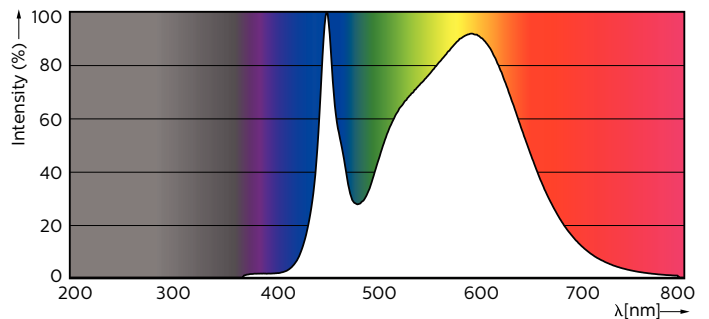

LEDtube 1500mm 24W G13 840 3700lm