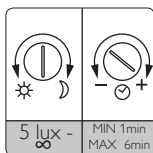

17274/**/16

Gebruiksaanwijzing
Notice d'emploi
Benutzerhandbuch
User manual
Manual de usuario
Manual do usuário

PHILIPS

Incl.

Philips Lighting Contact Centre
Int. Business Reply Service
I.B.R.S. / C.C.R.I. Numéro 10461
5600 VB Eindhoven
Pays-Bas / The Netherlands