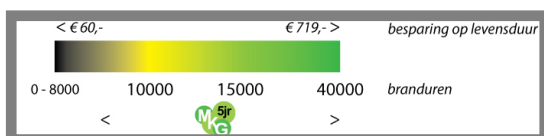

SDCM <4

SDCM < 4 geeft aan dat er geen waarneembare kleur verschillen zijn en resulteert in optimaal visueel licht comfort door LED armaturen waar dit nodig en specifiek gewenst is.

A++

A++

Zeer duurzame producten door hoogwaardig ontwerp en toepassen van hoog rendement LED velden zeer zuinig met energie.

A++ 92 % minder energie verbruik tov Gloei- en Halogeen lampen en dit alles met een zeer lange levensduur, A++ is zelfs 21% zuiniger dan A label producten.

MEGAMAN® Kwaliteits Garantie

Megaman biedt u een garantie die geen enkele andere LED verlichting fabrikant u biedt.

Een garantie op gespecificeerde branduren die er voor zorgt dat de maximale besparing gerealiseerd kan worden.

Met de unieke MKG MEGAMAN garantie bent u er van gegarandeerd dat de gespecificeerde branduren van de geïnstalleerde LED verlichting gerealiseerd worden, en dan dus ook de bijbehorende besparing in euro en minder Co2 .

Met MKG een verzekerde besparing voor u , waarvan de investering in de LED verlichting vaak al in het eerste jaar is terugverdiend.

Wanneer MKG?