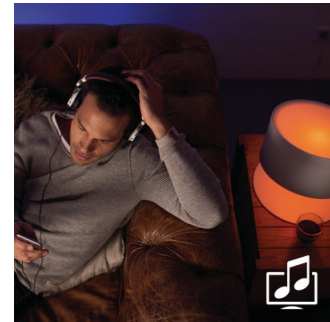

Philips Hue Bridge vereist

Verbind je Philips Hue lampen met de Bridge om ze te kunnen bedienen via de Philips Hue App op je smartphone of tablet.

Wees creatief met kleuren

Speel met licht en kies uit 16 miljoen kleuren om de sfeer en het uiterlijk van je kamer aan te

passen. Stel moeiteloos de gewenste scène in met één druk op de knop. Gebruik een favoriete foto en herleef dat speciale moment met gekleurde lichteffecten. Bewaar je favoriete lichtinstellingen en selecteer ze met één vingerbeweging, wanneer je maar wilt

Synchroniseer met muziek en films

Breid je beleving van TV kijken uit naar de hele kamer of synchroniseer licht met je favoriete muziek en zie hoe het licht reageert op het ritme. Download apps van derden en ontdek de verbazingwekkende dingen die je kunt doen met Philips Hue.