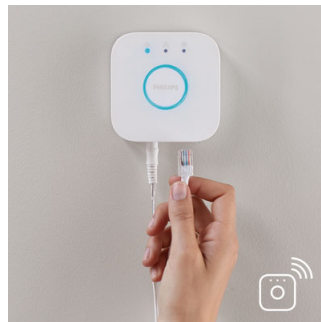

Philips Hue Bridge vereist

Verbind je Philips Hue lampen met de Bridge om ze te kunnen bedienen via de Philips Hue App op je smartphone of tablet.