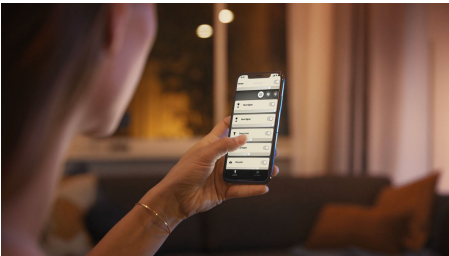

Comfortabel dimmen

- Gebruik een draadloze dimmer voor eenvoudige draadloze bediening

Makelijke slimme verlichting

- Bedien tot wel 10 lampen met de Bluetooth-app
- Bedien lampen met je stem*
- Creëer de juiste sfeer met warm tot koelwit licht
- Creëer de perfecte lichtrecepten voor je dagelijkse activiteiten
- Ontgrendel alle mogelijkheden van slim licht met Hue bridge

Kenmerken

Dimmen zonder installatie

Bedien je Philips Hue-lampen rechtstreeks met de draadloze dimmer. Je kunt je lampen aan- en uitdoen, schakelen tussen vier verschillende lichtrecepten en dimmen naar de juiste helderheid. De dimmer kan snel, eenvoudig en zonder gedoe worden geïnstalleerd. Je hoeft deze alleen aan de lamp te koppelen en ergens in huis te plaatsen. Zo eenvoudig is het.

Bedien tot wel 10 lampen met de Bluetooth-app

Met de Hue Bluetooth-app kun je de slimme Hue lampen in elke kamer van je huis bedienen. Voeg tot wel 10 slimme lampen toe en bedien ze allemaal door gewoon op een knop op je mobiele apparaat te tikken.

Bedien lampen met je stem*

Bedien je lampen handsfree en gebruik je stem in plaats van een mobiel apparaat! Met eenvoudige spraakopdrachten kun je meerdere lampen of slechts één lamp in een kamer bedienen. *Werkt met Alexa en een compatibel Echo-apparaat.