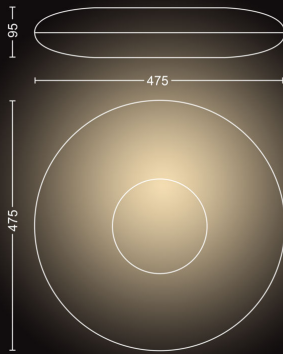

PHILIPS

Cher plafondlamp

Hue White Ambiance

Geïntegreerde LED

Bluetooth bediening via app

Inclusief dimmer

Voeg Hue bridge toe voor nog meer mogelijkheden

40967/30/P6