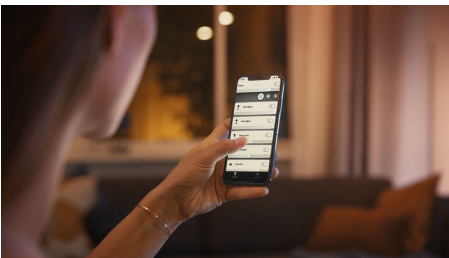

Makkelijke slimme verlichting

De zwarte Philips Hue White ambiance Fair hanglamp biedt verlichting omhoog en omlaag in warm- tot koelwit licht en vier voorgeprogrammeerde lichtrecepten voor dagelijkse routines. Draadloze bediening met de meegeleverde Hue dimmer switch of Bluetooth app. Verbind de hanglamp met een Hue Bridge voor nog meer slimme lichtfuncties.

Comfortabel dimmen

- Gebruik een draadloze dimmer voor eenvoudige draadloze bediening

Makkelijke slimme verlichting

- Bedien tot wel 10 lampen met de Bluetooth-app
- Bedien lampen met je stem*
- Creëer de juiste sfeer met warm tot koelwit licht
- Creëer de perfecte lichtrecepten voor je dagelijkse activiteiten
- Ontgrendel alle mogelijkheden van slim licht met Hue bridge

Kenmerken

Dimmen zonder installatie

Bedien je Philips Hue-lampen rechtstreeks met de draadloze dimmer. Je kunt je lampen aan- en uitdoen, schakelen tussen vier verschillende lichtrecepten en dimmen naar de juiste helderheid. De dimmer kan snel, eenvoudig en zonder gedoe worden geïnstalleerd. Je hoeft deze alleen aan de lamp te koppelen en ergens in huis te plaatsen. Zo eenvoudig is het.

Bedien tot wel 10 lampen met de Bluetooth-app

Met de Hue Bluetooth-app kun je de slimme Hue lampen in elke kamer van je huis bedienen. Voeg tot wel 10 slimme lampen toe en bedien ze allemaal door gewoon op een knop op je mobiele apparaat te tikken.