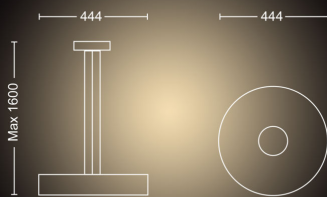

PHILIPS

Fair hanglamp

Hue White Ambiance

Geïntegreerde LED

Bluetooth bediening via app

Inclusief dimmer

Voeg Hue bridge toe voor nog meer mogelijkheden

40339/30/P6