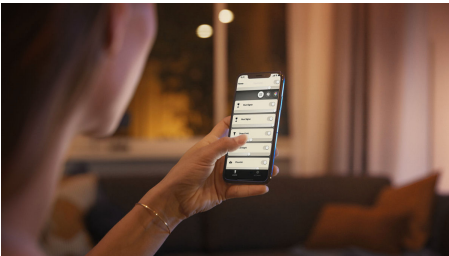

Comfortabel dimmen

- Gebruik een draadloze dimmer voor eenvoudige draadloze bediening

Makkelijke slimme verlichting

- Bedien tot wel 10 lampen met de Bluetooth-app
- Bedien lampen met je stem*
- Creëer de juiste sfeer met warm tot koelwit licht
- Creëer de perfecte lichtrecepten voor je dagelijkse activiteiten
- Ontgrendel alle mogelijkheden van slim licht met Hue bridge

Kenmerken

Dimmen zonder installatie

Bedien je Philips Hue-lampen rechtstreeks met de draadloze dimmer. Je kunt je lampen aan- en uitdoen, schakelen tussen vier verschillende lichtrecepten en dimmen naar de juiste helderheid. De dimmer kan snel, eenvoudig en zonder gedoe worden geïnstalleerd. Je hoeft deze alleen aan de lamp te koppelen en ergens in huis te plaatsen. Zo eenvoudig is het.

Bedien tot wel 10 lampen met de Bluetooth-app

Met de Hue Bluetooth-app kun je de slimme Hue lampen in elke kamer van je huis bedienen. Voeg tot wel 10 slimme lampen toe en bedien ze allemaal door gewoon op een knop op je mobiele apparaat te tikken.

Bedien lampen met je stem*

Bedien je lampen handsfree en gebruik je stem in plaats van een mobiel apparaat! Met eenvoudige spraakopdrachten kun je meerdere lampen of slechts één lamp in een kamer bedienen. *Werkt met Alexa en een compatibel Echo-apparaat.