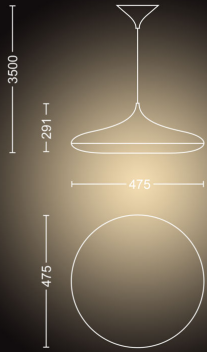

PHILIPS

Cher hanglamp

Hue White Ambiance

Geïntegreerde LED

Bluetooth bediening via app

Inclusief dimmer

Voeg Hue bridge toe voor nog
meer mogelijkheden

40761/31/P6