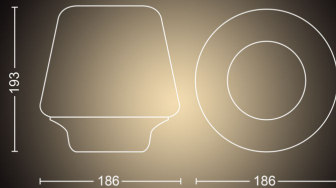

PHILIPS

Wellness tafellamp

Hue White Ambiance

Inclusief E27 LED-lamp

Bluetooth bediening via app

Inclusief dimmer

Voeg Hue bridge toe voor nog
meer mogelijkheden

40801/30/P6