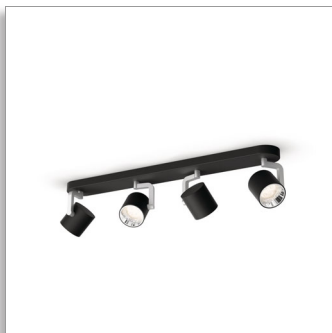

Philips SceneSwitch LED
Byrl, viervoudige spotlight

Drie lichtinstellingen

Geschikt voor uw lichtschakelaar
Ideaal om sfeer te creëren
Gentle LED, prettig voor de ogen

50674/30/P0

Eén lamp. Uw schakelaar. Drie lichtinstellingen.

Werkt samen met uw huidige wandschakelaar

Soms wilt u de sfeer aanpassen aan wat u doet. Met de Philips SceneSwitch LED-spots kunt u eenvoudig de lichtinstelling aanpassen met uw bestaande wandschakelaar. U hoeft niets extra's te installeren of een dure LED-dimmer aan te kopen.

Veelzijdige verlichting voor elk moment van de dag

- Verander de sfeer eenvoudig met uw huidige wandschakelaar

Gemakkelijke verlichting zonder zorgen

- Zet uw spot terug naar de standaard fabrieksinstelling
- Gebruik automatisch uw laatst gekozen lichtinstelling
- Ontworpen voor uw oogcomfort
- Eenvoudige montage dankzij click!Fix
- Onmiddellijk helder licht na inschakelen
- Geïntegreerde LED-lamp
- Hoge lichtopbrengst: 1720 lumen
- Bespaar energie met hoogwaardig LED-licht
- De lampen hebben een levensduur van tot wel 25 jaar
- 5 jaar garantie voor zorgeloos gebruik

Hoge lichtopbrengst: 1720 lumen

Verlicht uw huis met licht van hoge kwaliteit

Geïntegreerde LED-lamp

Deze spot heeft een hoogwaardige geïntegreerde LED-lamp met een optimale lichtopbrengst.

Eenvoudige montage dankzij click!Fix