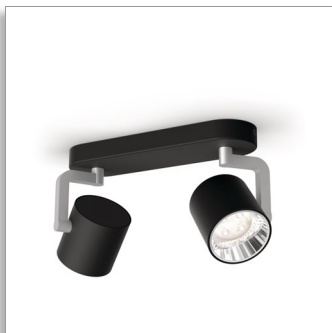

Philips SceneSwitch LED
Byrl, dubbele spotlight

Drie lichtinstellingen

Geschikt voor uw lichtschakelaar
Ideaal om sfeer te creëren
Gentle LED, prettig voor de ogen

50672/30/P0

Eén lamp. Uw schakelaar. Drie lichtinstellingen.

Werkt samen met uw huidige wandschakelaar

Soms wilt u de sfeer aanpassen aan wat u doet. Met de Philips SceneSwitch LED-spots kunt u eenvoudig de lichtinstelling aanpassen met uw bestaande wandschakelaar. U hoeft niets extra's te installeren of een dure LED-dimmer aan te kopen.

Veelzijdige verlichting voor elk moment van de dag

- Verander de sfeer eenvoudig met uw huidige wandschakelaar

Gemakkelijke verlichting zonder zorgen

- Zet uw spot terug naar de standaard fabrieksinstelling
- Gebruik automatisch uw laatst gekozen lichtinstelling
- Ontworpen voor uw oogcomfort
- Eenvoudige montage dankzij click!Fix
- Onmiddellijk helder licht na inschakelen
- Geïntegreerde LED-lamp
- Hoge lichtopbrengst: 860 lumen
- Bespaar energie met hoogwaardig LED-licht
- De lampen hebben een levensduur van tot wel 25 jaar
- 5 jaar garantie voor zorgeloos gebruik

Hoge lichtopbrengst: 860 lumen

Verlicht uw huis met licht van hoge kwaliteit

Geïntegreerde LED-lamp

Deze spot heeft een hoogwaardige geïntegreerde LED-lamp met een optimale lichtopbrengst.

Eenvoudige montage dankzij click!Fix