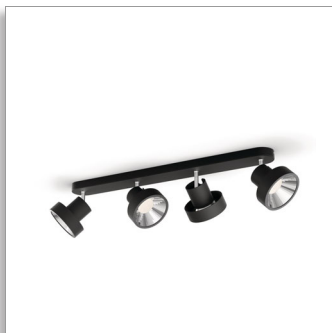

Philips SceneSwitch LED
Bukko, viervoudige
spotlight

Drie lichtinstellingen

Geschikt voor uw lichtschakelaar
Ideaal om sfeer te creëren
Gentle LED, prettig voor de ogen

50604/30/P0

Eén lamp. Uw schakelaar. Drie lichtinstellingen.

Veelzijdige verlichting voor elk moment van de dag

- Verander de sfeer eenvoudig met uw huidige wandschakelaar

Gemakkelijke verlichting zonder zorgen

- Zet uw spot terug naar de standaard fabrieksinstelling
- Gebruik automatisch uw laatst gekozen lichtinstelling
- Ontworpen voor uw oogcomfort
- Eenvoudige montage dankzij click!Fix
- Onmiddellijk helder licht na inschakelen
- Geïntegreerde LED-lamp
- Hoge lichtopbrengst: 1720 lumen
- Bespaar energie met hoogwaardig LED-licht
- De lampen hebben een levensduur van tot wel 25 jaar
- 5 jaar garantie voor zorgeloos gebruik

Hoge lichtopbrengst: 1720 lumen

Verlicht uw huis met licht van hoge kwaliteit

Geïntegreerde LED-lamp

Deze spot heeft een hoogwaardige geïntegreerde LED-lamp met een optimale lichtopbrengst.

Eenvoudige montage dankzij click!Fix