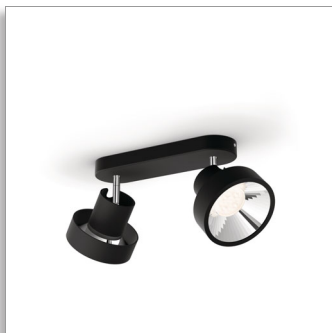

Philips SceneSwitch LED
Bukko, dubbele spotlight

Drie lichtinstellingen

Geschikt voor uw lichtschaakelaar
Ideaal om sfeer te creëren
Gentle LED, prettig voor de ogen

50602/30/P0

Eén lamp. Uw schakelaar. Drie lichtinstellingen.

Werkt samen met uw huidige wandschakelaar

Soms wilt u de sfeer aanpassen aan wat u doet. Met de Philips SceneSwitch LED-spots kunt u eenvoudig de lichtinstelling aanpassen met uw bestaande wandschakelaar. U hoeft niets extra's te installeren of een dure LED-dimmer aan te kopen.

Veelzijdige verlichting voor elk moment van de dag

- Verander de sfeer eenvoudig met uw huidige wandschakelaar

Gemakkelijke verlichting zonder zorgen

- Zet uw spot terug naar de standaard fabrieksinstelling
- Gebruik automatisch uw laatst gekozen lichtinstelling
- Ontworpen voor uw oogcomfort
- Eenvoudige montage dankzij click!Fix
- Onmiddellijk helder licht na inschakelen
- Geïntegreerde LED-lamp
- Hoge lichtopbrengst: 860 lumen
- Bespaar energie met hoogwaardig LED-licht
- De lampen hebben een levensduur van tot wel 25 jaar
- 5 jaar garantie voor zorgeloos gebruik

Hoge lichtopbrengst: 860 lumen

Verlicht uw huis met licht van hoge kwaliteit

Geïntegreerde LED-lamp

Deze spot heeft een hoogwaardige geïntegreerde LED-lamp met een optimale lichtopbrengst.

Eenvoudige montage dankzij click!Fix