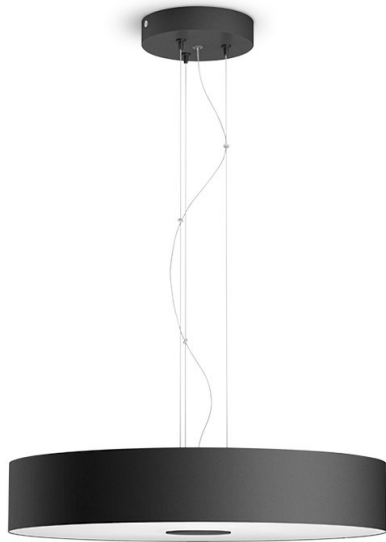

Philips Hue White  
ambiance  
Fair, hanglamp

Inclusief dimmer switch

Ingebouwde LED  
Zwart  
Slimme bediening met Hue  
Bridge\*

40339/30/P7

## Licht voor jouw speciale momenten

van zonsopkomst tot zonsondergang

Voeg de witte Fair Philips Hue-hanglamp toe aan je Philips Hue-systeem en geniet van natuurlijk wit licht dat je helpt om te ontwaken, energieker te worden, te focussen, te lezen en te ontspannen. Deze elegante hanglamp gaat op in elk interieur

**PHILIPS**

Fair, hanglamp  
Inclusief dimmer switch Ingebouwde LED, Zwart, Slimme bediening met Hue Bridge\*

4033930P7