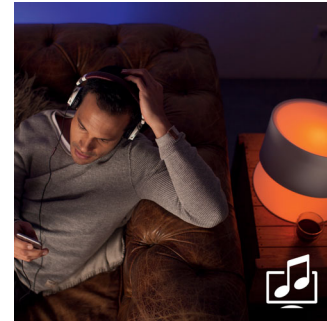

Vereist een Philips Hue Bridge

Verbind je Philips Hue-lampen met de Bridge om ze te kunnen bedienen via de Philips Hue App op je smartphone of tablet.

Wees creatief met kleuren

Speel met licht en kies uit 16 miljoen kleuren om de sfeer en het aanzien van je kamer

onmiddellijk te veranderen. Stel de scène moeiteloos in met één druk op de knop. Gebruik een favoriete foto en herleef dat speciale moment met gekleurde lichteffecten. Bewaar je favoriete lichtinstellingen en roep ze met één vingerbeweging weer op wanneer je maar wilt

Synchroniseer met muziek en films

Breid je beleving van TV kijken uit naar de hele kamer of synchroniseer licht met je favoriete muziek en zie hoe het licht reageert op het ritme. Download apps van derden en ontdek de verbazingwekkende dingen die je kunt doen met Philips Hue.