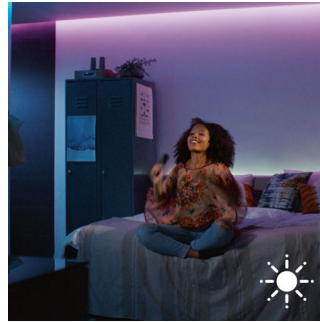

Vorm licht zoals jij wilt

- Uiterste flexibiliteit: vormen, buigen en verlengen
- Verlengbaar tot 10 meter
- Hoge lichtopbrengst: 1600 lumen
- Vereist een Philips Hue Bridge

Onbegrensde mogelijkheden

- Wees creatief met 16 miljoen kleuren
- Synchroniseer lampen met muziek en films
- Breng lichteffecten tijdens het gamen
- Creëer je eigen sfeer met warmwit tot koel daglicht
- Natuurlijk wakker worden en gaan slapen
- Ontspannen, lezen, concentreren en energie opdoen met lichtrecepten
- Slimme bediening, thuis en als je weg bent
- Stel handige timers in
- Dimmen zonder installatie

PHILIPS

Kenmerken

Uitme flexibiliteit

Philips Hue Lightstrip Plus is de meest flexibele lichtbron die je je kunt voorstellen. Je kunt de strip in bijna elke vorm buigen en het kleefband op de rug ervan gebruiken om hem op elk massief oppervlak te bevestigen. Indien nodig kun je de Philips Hue Lightstrip Plus op maat knippen op de knipmarkeringen. Integreer de Philips Hue Lightstrip Plus in meubels, in koven, onder keukenkastjes of om architectuurkenmerken te benadrukken met zacht, indirect licht. Philips Hue Lightstrip Plus is de meest veelzijdige en robuuste lichtbron die jouw kamer tot leven brengt.

Hoge lichtopbrengst: 1600 lumen

Met zijn hoge lichtopbrengst van 1600 lumen en een lichtspreiding over zijn totale lengte levert de Hue Lightstrip Plus genoeg licht om te worden gebruikt als zowel decoratieve en functionele lichtbron.

onmiddellijk te veranderen. Stel de scène moeiteloos in met één druk op de knop. Gebruik een favoriete foto en herleef dat speciale moment met gekleurde lichteffecten. Bewaar je favoriete lichtinstellingen en roep ze met één vingerbeweging weer op wanneer je maar wilt