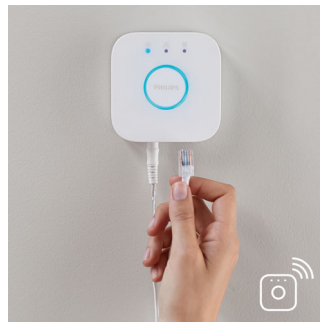

PHILIPS

Kenmerken

Uitme flexibiliteit

Philips Hue Lightstrip Plus is de meest flexibele lichtbron die je je kunt voorstellen. Je kunt de strip in bijna elke vorm buigen en het kleefband op de rug ervan gebruiken om hem op elk massief oppervlak te bevestigen. Indien nodig kun je de Philips Hue Lightstrip Plus op maat knippen op de knipmarkeringen. Integreer de Philips Hue Lightstrip Plus in meubels, in koven, onder keukenkastjes of om architectuurkenmerken te benadrukken met zacht, indirect licht. Philips Hue Lightstrip Plus is de meest veelzijdige en robuuste lichtbron die jouw kamer tot leven brengt.

Verlengbaar tot 10 meter

Verleng je Philips Hue Lightstrip Plus tot 10 meter door er 1 meter lange verlengstrips aan toe te voegen om grotere oppervlakken te omvatten en bredere toepassingen mogelijk te maken. Van heldere koofverlichting tot navigatieverlichting in je hal of langs trappen: alles is mogelijk. Philips Hue Lightstrip Plus biedt je een volledig constante kleur van de eerste tot de laatste uitbreiding.

Hoge lichtopbrengst: 1600 lumen

Met zijn hoge lichtopbrengst van 1600 lumen en een lichtspreiding over zijn totale lengte levert de Hue Lightstrip Plus genoeg licht om te worden gebruikt als zowel decoratieve en functionele lichtbron.

Vereist een Philips Hue Bridge

Verbind je Philips Hue-lampen met de Bridge om ze te kunnen bedienen via de Philips Hue App op je smartphone of tablet.

Wees creatief met kleuren

Speel met licht en kies uit 16 miljoen kleuren om de sfeer en het aanzien van je kamer