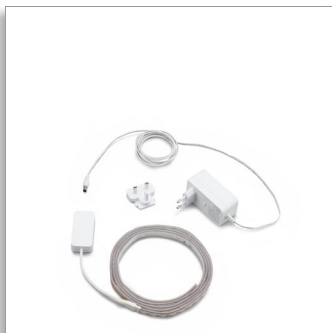

Philips Hue White and
color ambiance
Lightstrip Plus

71901/55/PH

Onbegrensde mogelijkheden

voor een buitengewone ervaring

Voeg een Lightstrip Plus toe aan je Philips Hue-systeem en creëer een overweldigende ervaring onder balken of kasten en achter entertainmentsystemen. Lightstrip Plus biedt je de flexibiliteit om te buigen, in te korten of te verlengen voor een toepassing naar jouw keuze.

PHILIPS

Kenmerken

Uitme flexibiliteit

Philips Hue Lightstrip Plus is de meest flexibele lichtbron die je je kunt voorstellen. Je kunt de strip in bijna elke vorm buigen en het kleefband op de rug ervan gebruiken om hem op elk massief oppervlak te bevestigen. Indien nodig kun je de Philips Hue Lightstrip Plus op maat knippen op de knipmarkeringen. Integreer de Philips Hue Lightstrip Plus in meubels, in koven, onder keukenkastjes of om architectuurkenmerken te benadrukken met zacht, indirect licht. Philips Hue Lightstrip Plus is de meest veelzijdige en robuuste lichtbron die jouw kamer tot leven brengt.

Lightstrip

- Lampvermogen: 20 W
- Totaal lumen: Armatuur: 1600, Inclusief verlengstrips: 1600

design en afwerking

- Materiaal: kunststof
- Kleur: meerdere kleuren

Extra onderdeel/accessoire meegeleverd

- Dimbaar
- Ingebouwde LED
- Met kleurverandering (LED)
- Inclusief stroomadapter
- ZigBee Light Link
- Diffuus licht
- Universele stekker

Afmetingen en gewicht van product

- Hoogte: 0,5 cm
- Lengte: 200 cm
- Breedte: 1,5 cm
- Nettogewicht: 0,337 kg

Technische specificaties

- Netspanning: Bereik 220 V - 240 V, 50-60 Hz
- Aantal lampen: 1
- Vermogen meegeleverde lamp: lamp niet meegeleverd
- Dimbaar armatuur
- Led
- Levensduur tot: 20.000 uur
- IP-code: IP20, bescherming tegen voorwerpen groter dan 12,5 mm, niet bestand tegen water
- Beschermingsklasse: II - dubbel geïsoleerd