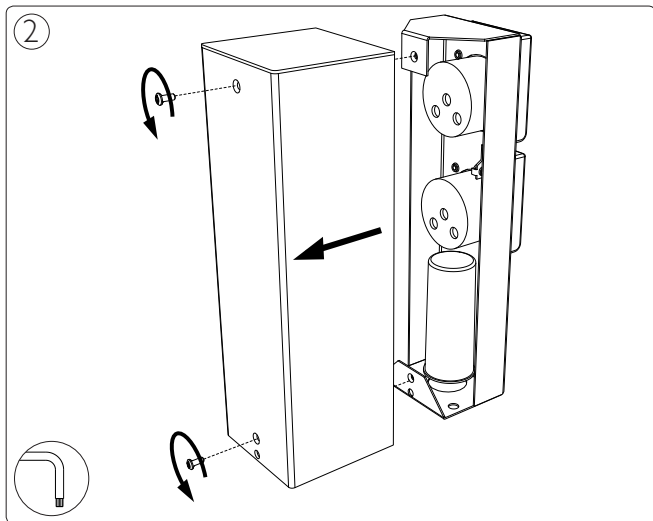

Incl.

MAX 3500W/230V

MAX 250V ~50Hz/16A

4

5

Philips Lighting Contact Centre
Int. Business Reply Service
I.B.R.S. / C.C.R.I. Numéro 10461
5600 VB Eindhoven
Pays-Bas / The Netherlands

www.philips.com/homelighting
☎ +800 7445 4775