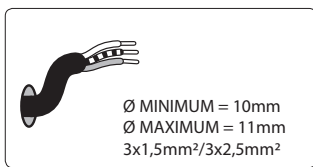

Incl.

MAX 3500W/230V

MAX 250V ~50Hz/16A

4

5

Philips Lighting Contact Centre
Int. Business Reply Service
I.B.R.S. / C.C.R.I. Numéro 10461
5600 VB Eindhoven
Pays-Bas / The Netherlands

www.philips.com/homelighting
☎ +800 7445 4775