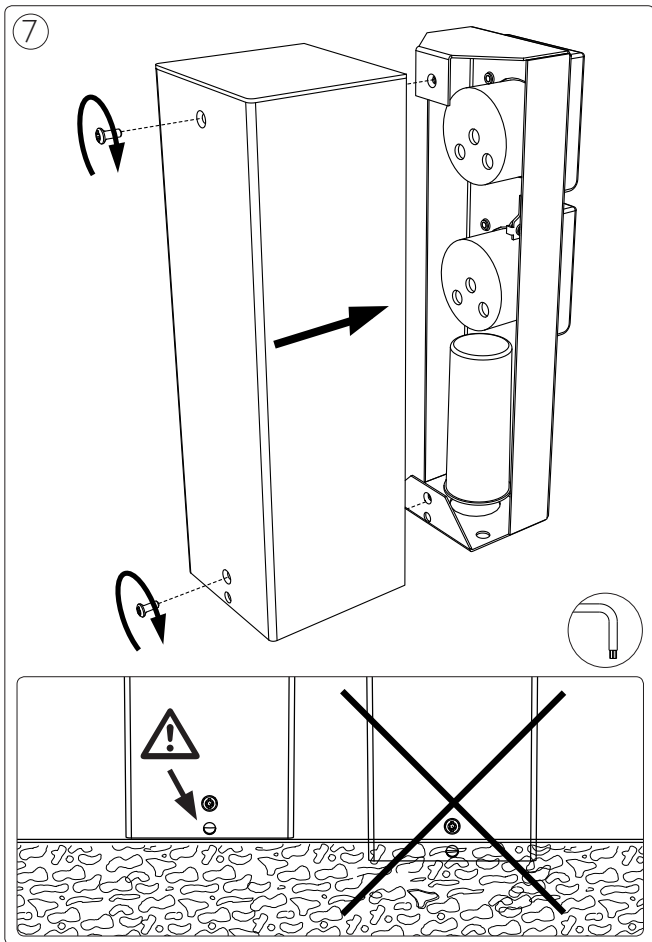

Incl.

MAX 3500W/230V

MAX 250V ~50Hz/16A

4

5

Philips Lighting Contact Centre
Int. Business Reply Service
I.B.R.S. / C.C.R.I. Numéro 10461
5600 VB Eindhoven
Pays-Bas / The Netherlands

www.philips.com/homelighting
☎ +800 7445 4775