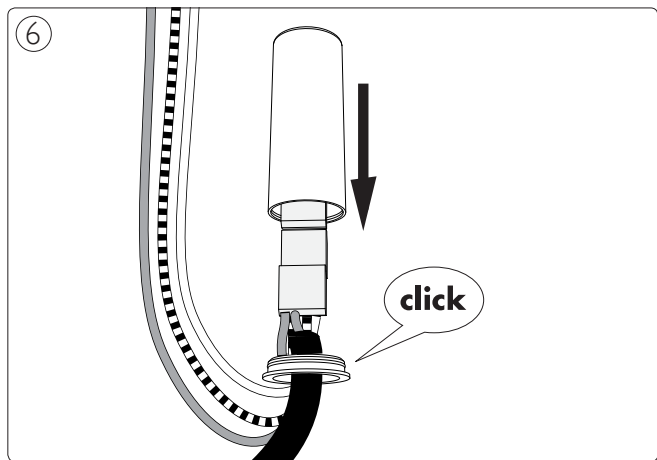

Incl.

MAX 3500W/230V

MAX 250V ~50Hz/16A

4

5

Philips Lighting Contact Centre
Int. Business Reply Service
I.B.R.S. / C.C.R.I. Numéro 10461
5600 VB Eindhoven
Pays-Bas / The Netherlands

www.philips.com/homelighting
☎ +800 7445 4775