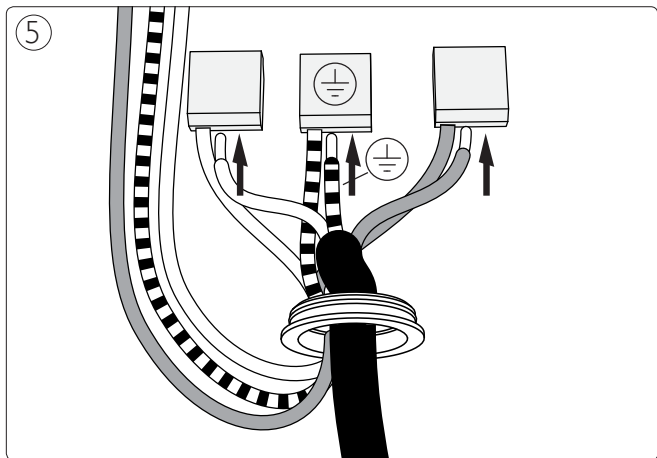

Incl.

MAX 3500W/230V

MAX 250V ~50Hz/16A

4

5

Philips Lighting Contact Centre
Int. Business Reply Service
I.B.R.S. / C.C.R.I. Numéro 10461
5600 VB Eindhoven
Pays-Bas / The Netherlands

www.philips.com/homelighting
☎ +800 7445 4775