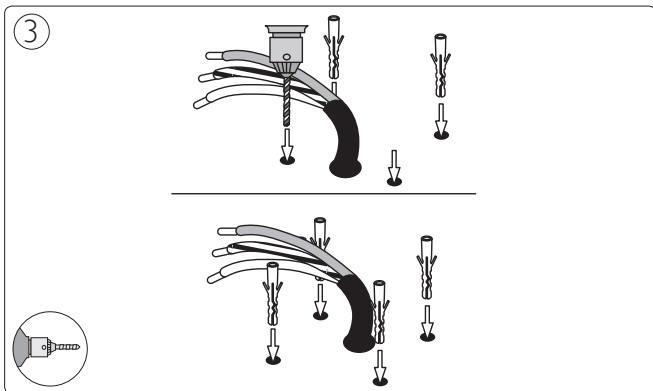

Incl.

MAX 3500W/230V

MAX 250V ~50Hz/16A

4

5

Philips Lighting Contact Centre
Int. Business Reply Service
I.B.R.S. / C.C.R.I. Numéro 10461
5600 VB Eindhoven
Pays-Bas / The Netherlands

www.philips.com/homelighting
☎ +800 7445 4775