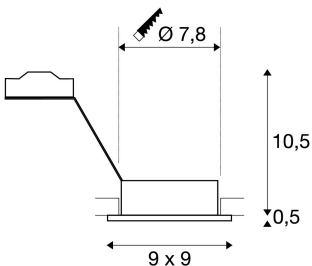

NEW TRIA 1

inbouwarmatuur, met één lichtbron, QPAR51, rechthoekig, zwart, max. 50 W, incl. spiraalveerklemmen

De rechthoekige hoogspanningsversie van onze populaire NEW TRIA inbouwarmatuurserie is verkrijgbaar in de behuizingskleuren wit, zwart en geborsteld aluminium. Het royaal gekozen draai- en kantelbereik van de inbouwspot staat borg voor de individuele afstelling van de lichtbundel, ongeacht of u voor de toepassing van halogeen- of led retrofitlampen kiest. De montage vindt plaats met in de fabriek ingebouwde spiraalveerklemmen. De NEW TRIA 1 inbouwarmatuur wordt geschikt voor rechtstreekse aansluiting op 230 V wisselspanning geleverd.

TECHNISCHE SPECIFICATIES

Art.nr.:	113491
Fitting	GU10
Lichtbronnen	QPAR51
Aantal fittingen	1
Inclusief lampen	0
Primaire nominale spanning	220-240V ~50/60Hz mA/V
Kantelbereik	30 °
Horizontaal draaibereik	360 °
Lengte	9.0 cm
Breedte	9.0 cm
Hoogte	11.0 cm
Inbouwdiameter	7.8 cm
Inbouwdiepte	12.5 cm
Nettogewicht	0.199 kg
Brutogewicht	0.237 kg
Veiligheidsklasse	II
Montage	Inbouw
Montagebeschrijving	Plafond
Wattage	50.0 W
BIG WHITE pagina	485