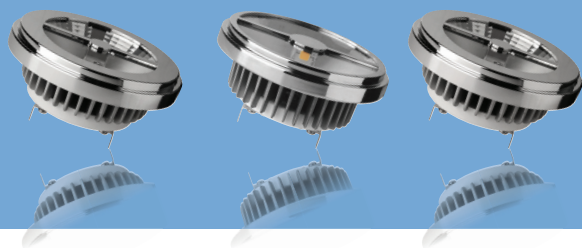

Compatible Halogen Transformer List

MEGAMAN® LED AR111 15W
MM03788, MM03790, MM03792*Halogen Transformer 220-240V*

Manufacturer	Model No.	Wattage (W)	Min. Number of LED Lamp(s) Compatible*	Max. Number of LED Lamp(s) Compatible*
3E	TFM-60A	60	1	2
Actec	MINI60	20-60	1	2
Anchorn	AET-3502R1	35-150	1	2
Aurora	AU-E60	10-60	1	2
Cata Plus	CP-2551	22-60	1	2
Click	TR060	20-60	1	2
Collingwood	SKY I 60	20-60	1	2
Dais	DA-J60	10-60	1	2
Dura	DELT12060P	20-60	1	2
Dura	DELT12105M	35-150	1	2
Elt	TCE 5/23-E	50	1	2
Elt	TR 5/23-01-SC	50	1	2
Emc	ET105	35-105	1	2
Enlite	EN-SC60	20-60	1	2
Flash Light	HA-105	35-105	1	2
Flash Light	HA-60	20-60	1	2
Gira	Tronic-Trafo 0371 00	20-105	1	2
Gira	Tronic-Trafo 0378 00	20-105	1	2
Halolite	HA-S60TA	20-60	1	2
Hep	LMV12W12 UNI	12	1	2
Hep	TB60B 10-60W	10-60	1	2
Kengo	DET60S	10-60	1	2
Lightech	LET 75/12V	20-75	1	2
Lite-Tech	SY1507	20-60	1	2
Lite-Tech	SY1507/W	20-60	1	2
Lival	Pico Wolf 60	60	1	2

Manufacturer	Model No.	Wattage (W)	Min. Number of LED Lamp(s) Compatible*	Max. Number of LED Lamp(s) Compatible*
Lucci	TB60L 240 10-60W	10-60	1	2
Lynx	ET-060-LT-230-RD	35-60	1	2
Niko	320-00106	20-70	1	2
Nobile	EN-110D2	35-110	1	2
Nvc	AET-60A	20-60	1	2
Osram	ET-PARROT 70/220-240 I	20-70	1	2
Philips	EHC250 F	35-60	1	2
Philips	ET-S 150 220-240	50-150	1	2
Philips	ET-S 60 220-240	20-60	1	2
Puma	ET-075P-230-RD	35-75	2	2
Qlt	W60	20-60	1	2
Reico	RN1613	100-160	1	1
Robus	LDT150N	35-150	1	2
Robus	LT60d	20-60	1	2
Robus	RM70DN	70	1	2
Self	SET70R	20-70	1	2
Skytronic	VWY-006	20	1	1
Sli Sylvania	3006040	25-105	1	2
Tao	SET150-2	50-150	1	2
Tao	SET60LS	60	1	2
Tao	TET-E60I	60	1	2
Tci	Pico Wolf 105	105	1	2
Tci	Pico Wolf 60	10-60	1	2
Tci	SHARK60	10-60	1	1
Thorn	ICE742, ECT90-220/12V	50	1	2
Toroidal Technologies	TRI-50-C	50	1	2
Tridonic	TE-0050 C101	20-50	1	2
Tridonic	TE-0070 C101	20-70	1	2
Tridonic	TE-0105 C101	35-105	1	2
Tridonic	TE-0105 one4all SC	105	1	2
Tridonic.Atco	Possum 89400085	60	1	2