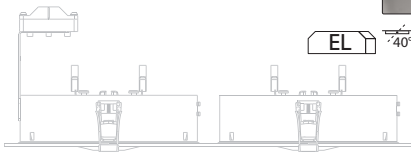

2x max. **14W** • **E27** • 220-240V •

IP20

→ 230mm ⌀ 210mm ± 150mm

Dublin downlight ▼

59042 17 81

2x max. **35W** • **G53** • 220-240V 12V •

IP23

→ 327mm ⌀ 315 x 155mm ± 110mm