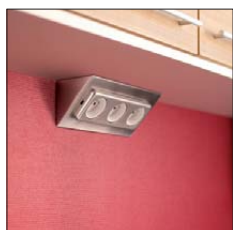

◀ **Cadiz socket**

30189 17 82 CEBEC
3x **16A** • 220-240V •
IP20
174mm ↔ 213mm / 63mm