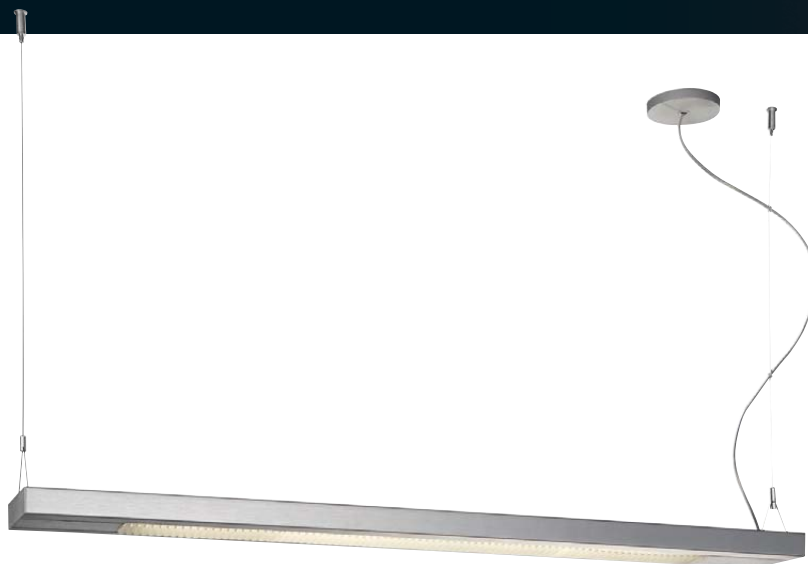

▲ **Guava suspension/ceiling light**

68304 48 81
 4x max. **14W** • **T5** • 220-240V • □
IP20
 † 2000mm → 620mm / 620mm

ST PMMA

□

EL ⏚

Nobilis suspension/ceiling light ▶

68309 48 81
 2x max. **21W** •  **T5** • 220-240V • 
IP20
 12000mm ↔ 1105mm / 155mm
 