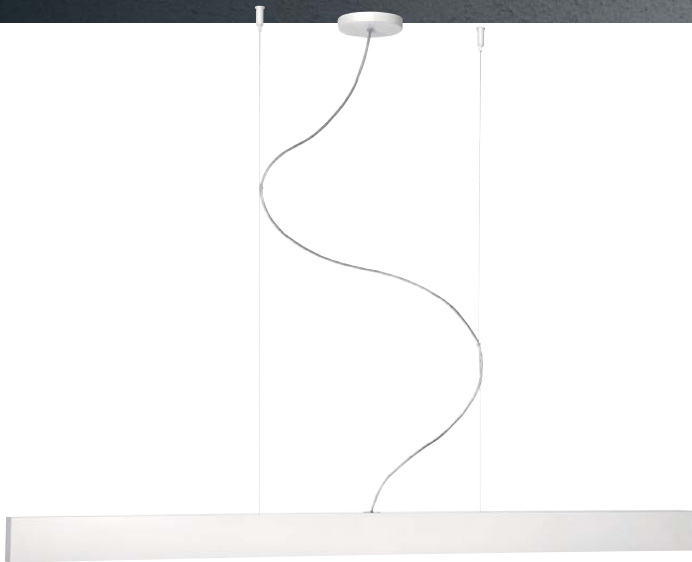

1x max. **12W** •  **E14** • 220-240V • 

IP23 

→ 116mm \varnothing 95mm \pm 133mm

◀ Athens downlight

59922 17 81

1x max. **20W** •  **G4** • 220-240V \Rightarrow 12V • 

IP65 

→ 85mm \varnothing 75mm \pm 90mm