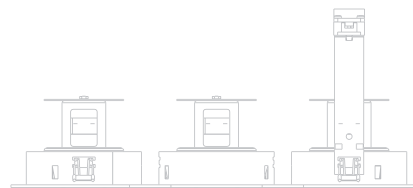

Almeria downlight ▶

59552 31 81

2x max. **50W** • **GU10** • 220-240V •

IP23

→ 210mm $\varnothing$ 2x 100mm $\perp$ 140mm

ST

▼ **Almeria** downlight

59553 31 81

3x max. **50W** • **GU10** • 220-240V •

IP23

→ 310mm $\varnothing$ 3x 100mm $\perp$ 140mm

ST