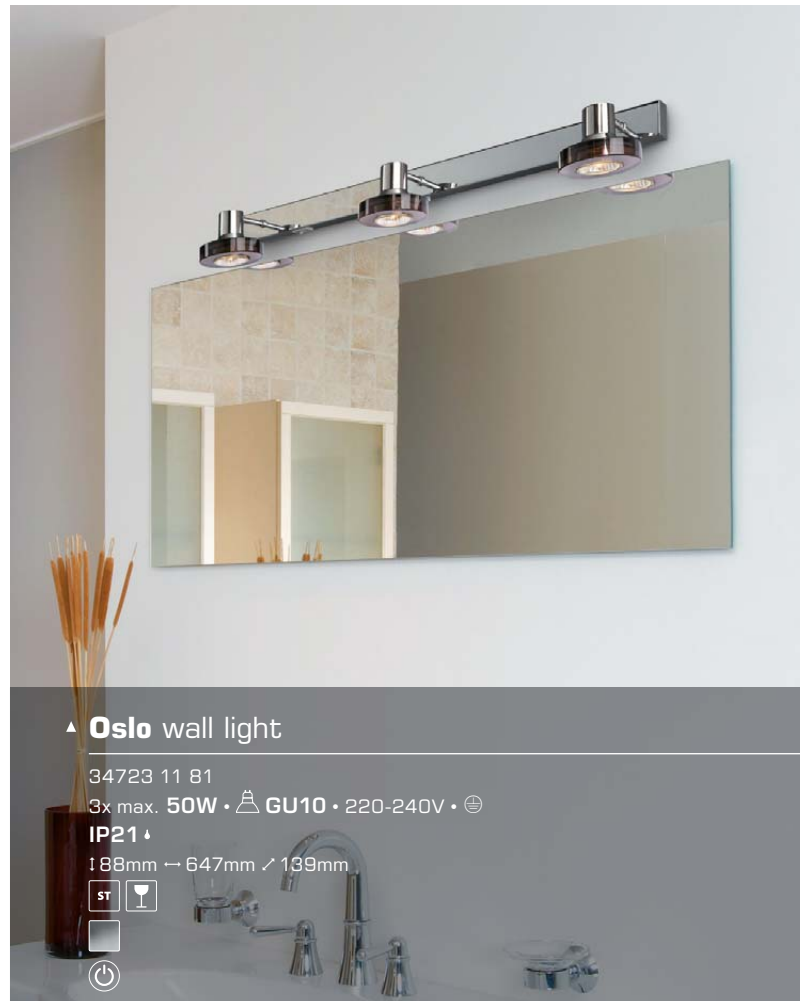

188mm ↔ 370mm ↗ 139mm

Oslo wall light ▼

34723 17 81

3x max. 50W • GU10 • 220-240V • Ⓢ

IP21 ↓

188mm ↔ 647mm ↗ 139mm

◀ **Oslo wall light**

34721 11 81

1x max. **50W** • GU10 • 220-240V • Ⓢ

IP21 ▲

1108mm → 90mm ↙ 139mm

Oslo wall light ▼

34722 11 81

2x max. **50W** • GU10 • 220-240V • Ⓢ

IP21 ▲

188mm → 370mm ↙ 139mm

▲ **Oslo wall light**

34723 11 81

3x max. **50W** • GU10 • 220-240V • Ⓢ

IP21 ▲

188mm → 647mm ↙ 139mm

Beaumont wall light ▶

34006 11 81

2x max. **40W** • E14 • 220-240V • Ⓢ