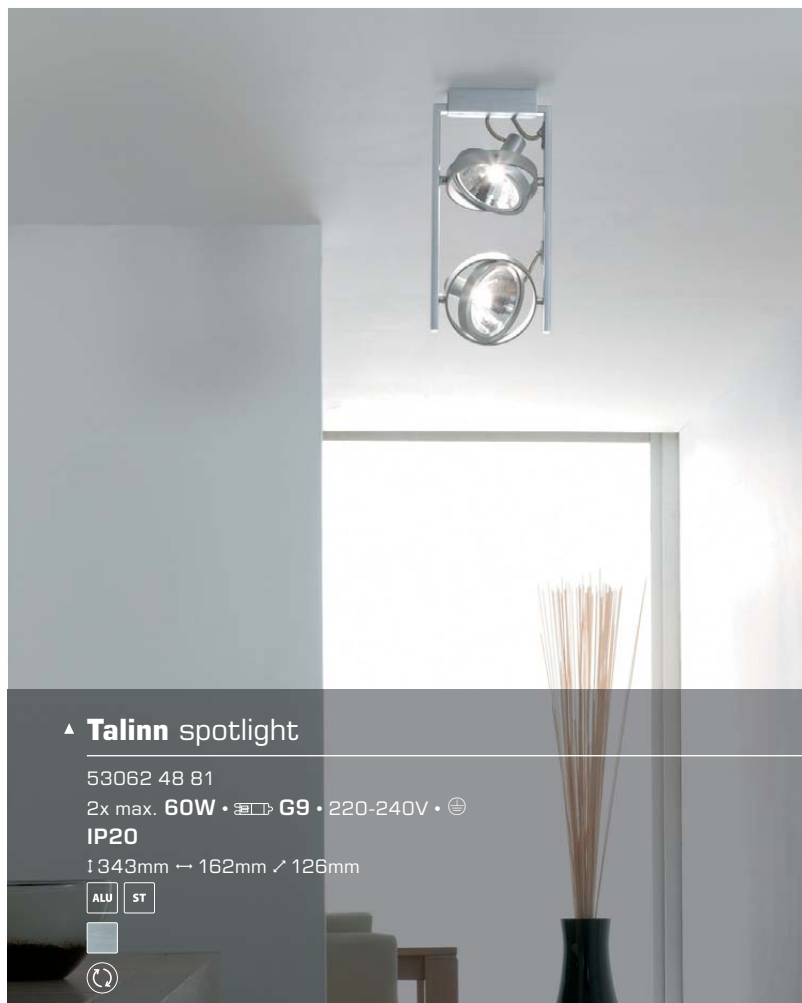

Talinn suspension light ▼

53069 48 81

3x max. **60W** • **G9** • 220-240V •

IP20

1 1500mm ↔ 760mm / 194mm

☐ ALU ☐ ST