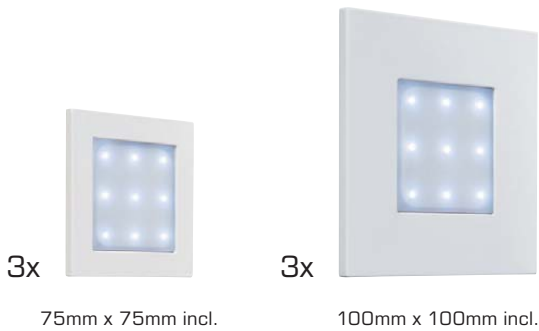

Perth ceiling light ▶

32082 87 81
1x max. **40W** • **2GX13** • 220-240V •
IP44
165mm ↔ 400mm / 400mm