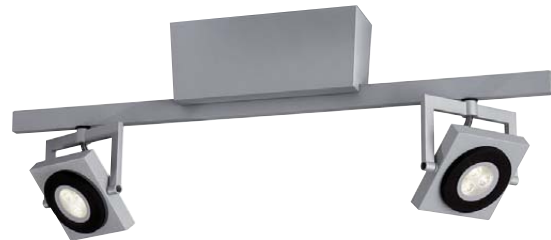

Milano spotlight ▶

57902 87 81

2x **7,5W • LED** • 220-240V ⇄ SELV • Ⓢ

IP20

∟ 190mm → 503mm ∟ 58mm

ALU PC