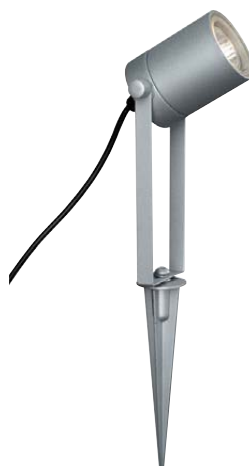

1415mm → 100mm / 65mm

1,5m incl.

◀ Alma garden spot

17517 87 81

2x max. **23W** • **E27** • 220-240V •

IP44

1438mm → 166mm / 120mm

5m incl.