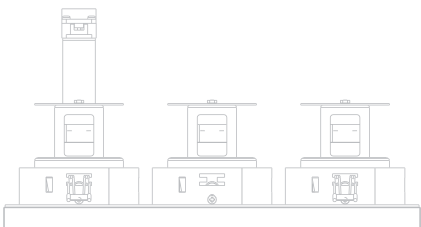

Narbonne downlight ▶

59563 11 81

3x max. **50W** • **GU10** • 220-240V •

IP23

→ 280mm $\varnothing$ 3x 95mm $\perp$ 133mm