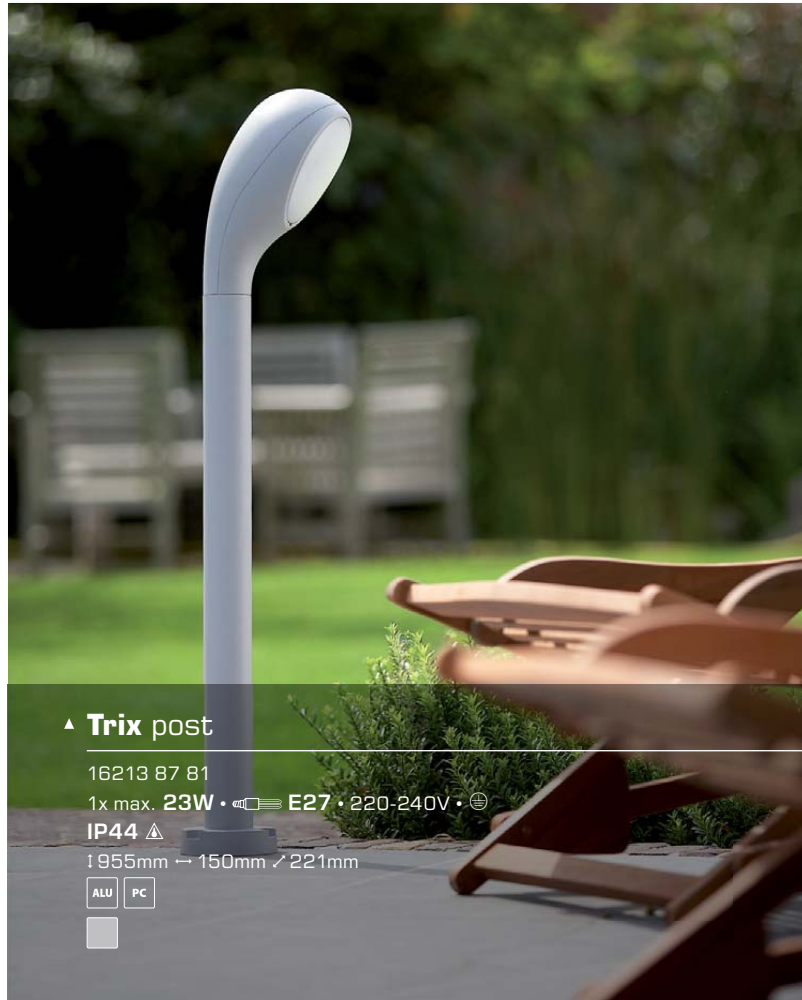

◀ Stuttgart post

16916 87 81
1x max. **11W** • **2G7 PL-S 4P** • 220-240V •
IP44 ▲
1780mm → 120mm ↙ 79mm

▲ Trix post

16213 87 81
1x max. **23W** • **E27** • 220-240V •
IP44 ▲
1955mm → 150mm ↙ 221mm