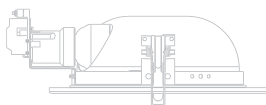

IP23

193mm ↔ 163mm \varnothing 150 x 80mm \pm 111mm

Aberdeen downlight ▶

59799 31 81

2x max. 23W •  E27 • 220-240V • 

IP20

→ 230mm \varnothing 200mm \perp 120mm

◀ Aberdeen downlight