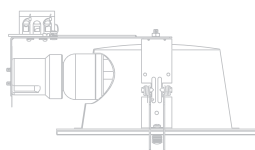

→ 190mm \varnothing 173mm \perp 120mm

◀ Cardiff Square downlight

59791 17 81

2x max. 14W •  E27 • 220-240V • 

IP20

→ 163mm \varnothing 148mm \perp 110mm

◀ **Portsmouth downlight**

59692 17 81