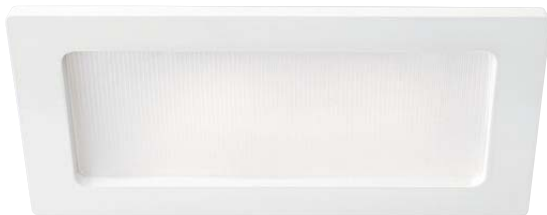

57955 31 81

1x max. **12W** • **E27** • 220-240V • **IP23**

193mm ↔ 163mm \varnothing 150 x 80mm \pm 115mm

Stavanger Oval downlight ▶

57955 48 81

1x max. **12W** • **E27** • 220-240V •

IP23

193mm ↔ 163mm \varnothing 150 x 80mm \pm 115mm