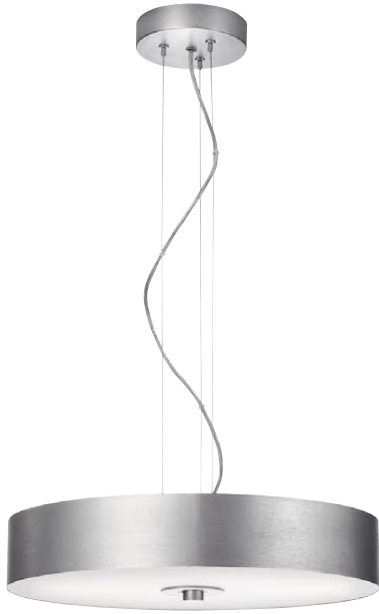

40233 48 81

1x max. 60W • Ⓢ 2GX13 • 220-240V • Ⓢ

IP20

↑ 1400mm ↔ 434mm ↘ 434mm

◀ Cherbourg suspension light

40235 17 81

1x max. 40W • Ⓢ 2GX13 • 220-240V • Ⓢ

IP20

↑ 1160mm ↔ 485mm ↘ 485mm

◀ Suspension light **Nice**

40339 48 81

1x max. **55W** • ○ **2GX13** • 220-240V • ⊕

IP20

! 1600mm ↔ 444mm ↗ 444mm

Ceiling light **Nice** ▶

40340 48 81