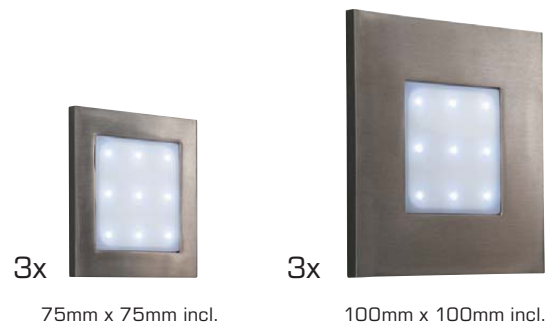

Birmingham tile set ▶

59923 17 81
3x **0,54W** • Total **4W** • **3Lm** • **9 LED**
220-240V **SELV** •
IP65
↳ 75mm $\varnothing$ 75mm $\pm$ 8mm or
↳ 100mm $\varnothing$ 100mm $\pm$ 8mm

© 5m incl.