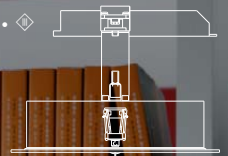

▲ **Dublin downlight**

59040 17 81

1x max. **50W** • **G53** • 220-240V 12V •

IP23

→ 167mm ⌀ 155mm ± 80mm