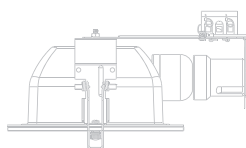

→ 190mm \varnothing 173mm \perp 120mm

◀ Cardiff Square downlight

59791 17 81

2x max. 14W •  E27 • 220-240V • 

IP20

→ 163mm \varnothing 148mm \perp 110mm

◀ **Portsmouth downlight**

59692 17 81