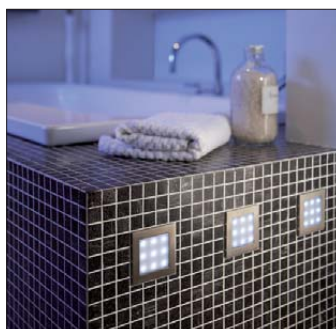

Birmingham tile set ▶

59923 17 81
3x **0,54W** • Total **4W** • **3Lm** • **9 LED**
220-240V **SELV** •
IP65
↳ 75mm $\varnothing$ 75mm $\pm$ 8mm or
↳ 100mm $\varnothing$ 100mm $\pm$ 8mm

© 5m incl.