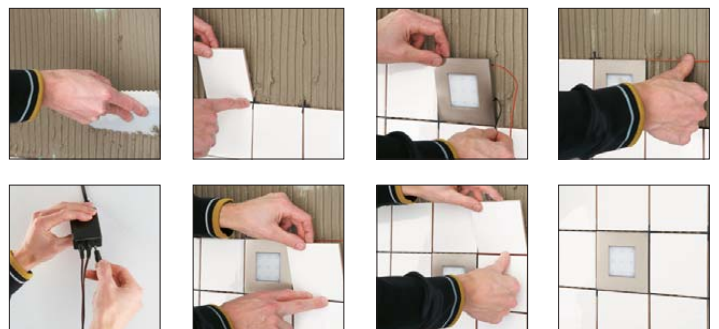

Birmingham tile set ▶

59923 17 81
3x **0,54W** • Total **4W** • **3Lm** • **9 LED**
220-240V **SELV** •
IP65
↳ 75mm $\varnothing$ 75mm $\pm$ 8mm or
↳ 100mm $\varnothing$ 100mm $\pm$ 8mm

© 5m incl.