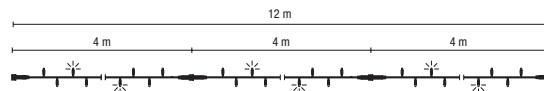

FLASHING LED STRING LITE® 120

230 V – Fonkelende lichtkettingen 12 m

Zonder stekker!

Fonkelende lichtkettingen:
Een echte blikvanger door het 'flashing' effect, bij enkele lichtpunten flikkert het LEDje.

Code	Product	Kleur	Lengte	Segmenten	Kettingen koppelbaar	Watt	LED	Prijs / Stuk.
018-327	LED String Lite® 120		12 m	3	10	10,5 W	120	€ 83,50
018-325	LED String Lite® 120		12 m	3	10	10,5 W	120	€ 83,50
NEW! 018-366	LED String Lite® 120		12 m	3	10	10,5 W	120	€ 83,50