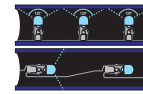

LED ROPE LIGHT® 36

230 V – Lichtslang

Zonder stekker!

Aansluiting LED Lichtslang.
Controleer voor gebruik de richting van de aansluitpinnen.

Code	Kleur	Lengte	max. Lengte	Lengte per segment	LED per segment	Watt	LED	Prijs / rol
248-048	LED	45 m	90 m	1 m	36	104 W	1620	€ 452,00
248-064	LED	44 m	90 m	2 m	72	76 W	1584	€ 355,00