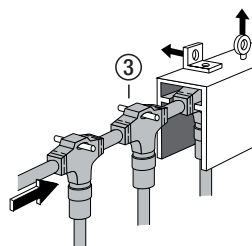

BEVESTIGING VOOR DRAPE LITE

DRAPE LITE® bevestigingsrail

Lengte: 2,08 m

- ① Aluminium rail
- ② Metalen rail: op te hangen met kabelbinder
- ③ Rubberen sticks

Code	Product	Prijs / Stuk.
014-855	Drape Lite® bevestigingsrail	€ 38,50

Alleen voor DRAPE LITE® bestemd!