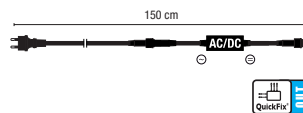

LED QuickFix® Main Connector

Aansluiting: toevoer aan LED QuickFix® met gelijkrichter, max. belasting: 480 W

Code	Product	Kleur	Prijs / Stuk.
014-418	LED QuickFix® aansluiting		€ 8,65
014-419	LED QuickFix® aansluiting		€ 8,65