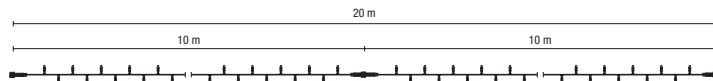

LED STRING LITE® 120

230 V – Lichtkettingen 20 m

Zonder stekker!

Code	Product	Kleur	Lengte	Segmenten	Kettingen koppelbaar	Watt	LED	Prijs / Stuk.
018-309	LED String Lite® 120	LED	20 m	2	10	7 W	120	€ 76,88
018-310	LED String Lite® 120	LED	20 m	2	10	7 W	120	€ 76,88
018-323	LED String Lite® 120	LED	20 m	2	10	7 W	120	€ 76,88
018-324	LED String Lite® 120	LED	20 m	2	10	7 W	120	€ 76,88