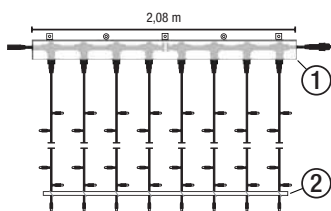

BEVESTIGING VOOR DRAPE LITE

DRAPE LITE® bevestigingsrail

Lengte: 2,08 m

- ① Aluminium rail
- ② Metalen rail: op te hangen met kabelbinder
- ③ Rubberen sticks

Code	Product	Prijs / Stuk.
014-855	Drape Lite® bevestigingsrail	€ 38,50

Alleen voor DRAPE LITE® bestemd!