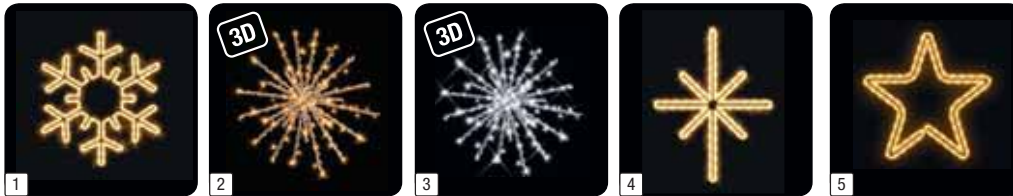

- Ongeveer 20 lumen met 7 LED's
- Niet dimbaar

Flash Light

Deze LED's of flitsers, knipperen met een bepaalde interval en trekken hierdoor extra de aandacht, ze worden dan ook veel gebruikt om bomen en gebouwen te decoreren.

QuickFix® Collection

230 V

- QuickFix® koppelbaar
- Eenvoudige planning – snelle aanpassingen
- Beschermingsklasse IP44
- Beschermklasse 2

Fig	Code	Product	Kleur	Afmeting	Gewicht	Watt	Prijs / Stuk.
1	032-012	LED Snowflake	LED	Ø 53 cm	1,2 kg	4 W	€ 133,00
2	923-659	LED Snowball 3D	LED	Ø 40 cm	2 kg	20 W	€ 284,00
3	923-314	LED Snowflake 3D	LED	Ø 40 cm	2 kg	20 W	€ 284,00
4	032-018	LED Polaris	LED	40 x 50 cm	1 kg	4 W	€ 98,00
5	032-015	LED Pentor	LED	Ø 45 cm	1 kg	4 W	€ 86,00