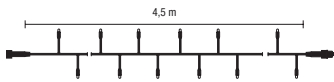

STRING LITE®

Rubber 230 V

- QuickFix® Outdoor koppelbaar
- Geen trafo nodig
- Hoge lichtopbrengst
- Koppel- en verlengbaar
- Delen vervangbaar

LED STRING LITE® 90

230 V – Lichtkettingen 4,5 m

Zonder stekker!

Code	Product	Kleur	Lengte	Segment	Kettingen koppelbaar	Watt	LED	Prijs / Stuk.
018-237	LED String Lite® 90	LED	4,5 m	1	16	7 W	90	€ 49,50
018-238	LED String Lite® 90	LED	4,5 m	1	16	7 W	90	€ 51,50

Wat kan er gebeuren wanneer takken en bomen te strak omwikkeld worden door decoratieveverlichting?
 Wanneer er buiten een boom wordt gedecoreerd, denken velen er niet aan dat de boom nog groeit. De speciale STRING LITE® 90 zit vol met breekpunten, wanneer een boom groeit en de string strak om een tak of stam komt te zitten breekt er een breekpunt zodat er extra kabel vrij komt, zo kan de kabel niet kapot gaan en wordt er aan de boom geen schade toegebracht. De STRING LITE® 90 kan maximaal 25% langer worden.