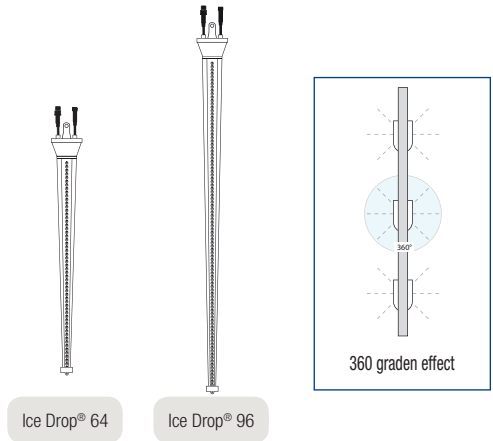

Code	Product	Kleur	Prijs / Stuk.
014-233	QuickFix® aansluiting		€ 4,95
014-234	QuickFix® aansluiting		€ 4,95

ICE DROP®

230 V

- QuickFix® Outdoor koppelbaar
- Geen trafo nodig
- Hoge lichtopbrengst
- Koppel- en verlengbaar
- 360 graden effect

Zonder
stekker!

LED ICE DROP®

Geanimeerde ijspegels

Code	Product	Kleur	Lengte	Watt	LED	Prijs / Stuk.
018-274	LED Ice Drop® 64	LED	75 cm	3,5 W	64	€ 86,00
018-278	LED Ice Drop® 96	LED	115 cm	4 W	96	€ 129,00