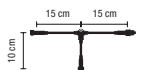

Code	Product	Kleur	Prijs / Stuk.
014-017	QuickFix® Splitter 2	Black	€ 5,50