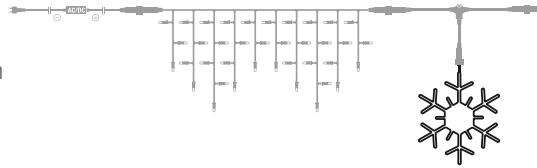

QuickFix® Collection

230 V

- QuickFix® koppelbaar
- Eenvoudige planning – snelle aanpassingen
- Beschermingsklasse IP44
- Beschermklasse 2

Fig	Code	Product	Kleur	Afmeting	Gewicht	Watt	Prijs / Stuk.
1	032-012	LED Snowflake	LED	Ø 53 cm	1,2 kg	4 W	€ 133,00
2	923-659	LED Snowball 3D	LED	Ø 40 cm	2 kg	20 W	€ 284,00
3	923-314	LED Snowflake 3D	LED	Ø 40 cm	2 kg	20 W	€ 284,00
4	032-018	LED Polaris	LED	40 x 50 cm	1 kg	4 W	€ 98,00
5	032-015	LED Pentor	LED	Ø 45 cm	1 kg	4 W	€ 86,00