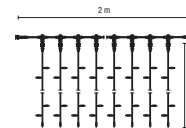

DRAPE LITE®

Rubber 230 V

- QuickFix® Outdoor koppelbaar
- Geen trafo nodig
- Hoge lichtopbrengst
- Koppel- en verlengbaar
- Delen vervangbaar

LED DRAPE LITE® 300

230 V – Lichtgordijn 2 m

Zonder stekker!

Code	Product	Kleur	Afmeting	Strengen	Gordijnen koppelbaar	Watt	LED	Prijs / Stuk.	Reserve-string	Prijs / Stuk.
018-329	LED Drape Lite® 300		2 m x 1,5 m	20	10	35 W	300	€ 188,00	014-467	€ 12,75
018-330	LED Drape Lite® 300		2 m x 1,5 m	20	10	35 W	300	€ 188,00	014-833	€ 12,75
018-335	LED Drape Lite® 300		2 m x 1,5 m	20	10	35 W	300	€ 176,00	014-412	€ 11,95

Alle lengten ook in anderen kleuren verkrijgbaar.

LED DRAPE LITE® 600

230 V – Lichtgordijn 2 m

Zonder stekker!

Code	Product	Kleur	Afmeting	Strengen	Gordijnen koppelbaar	Watt	LED	Prijs / Stuk.	Reserve-string	Prijs / Stuk.
018-331	LED Drape Lite® 600		2 m x 3 m	20	7	35 W	600	€ 333,00	014-468	€ 21,95
018-332	LED Drape Lite® 600		2 m x 3 m	20	7	35 W	600	€ 333,00	014-835	€ 21,95

FLASHING LED DRAPE LITE® 300

230 V – Fonkelend lichtgordijn 2 m

Zonder stekker!

Fonkelend lichtgordijn:

Een echte blikvanger is dit lichtgordijn met Flashing-effect waarbij enkele lichtpunten in brilliant wit fonkelen.

Code	Product	Kleur	Afmeting	Strengen	Gordijnen koppelbaar	Watt	LED	Prijs / Stuk.	Reserve-string	Prijs / Stuk.
NEW! 018-384	LED Drape Lite® 300		2 m x 1,5 m	20	10	35 W	300	€ 214,00	015-599	€ 13,95
018-339	LED Drape Lite® 300		2 m x 1,5 m	20	10	35 W	300	€ 214,00	014-928	€ 13,95

FLASHING LED DRAPE LITE® 600

230 V – Fonkelend lichtgordijn 2 m

Zonder stekker!

Code	Product	Kleur	Afmeting	Strengen	Gordijnen koppelbaar	Watt	LED	Prijs / Stuk.	Reserve-string	Prijs / Stuk.
NEW! 018-385	LED Drape Lite® 600		2 m x 3 m	20	7	35 W	600	€ 366,00	015-600	€ 24,50
018-341	LED Drape Lite® 600		2 m x 3 m	20	7	35 W	600	€ 366,00	014-930	€ 24,50

Bevestiging voor Drape Lite zie blz. 13