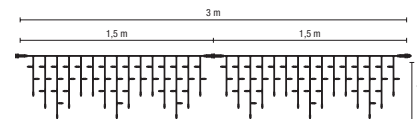

LED Ice Lite® 114