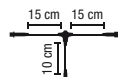

LAAG VOLTAGE

- QuickFix® Laag Voltage koppelbaar
- Koppel- en verlengbaar
- Transparente kabel
- Delen vervangbaar

36V LED MESH LITE® 96

36 V – Lichtgordijn 2 m

Code	Product	Kleur	Afmeting	Segmenten	Watt	LED	Prijs / Stuk.
028-012	LED Mesh Lite® 96		2 m x 1 m	1	3,5 W	96	€ 74,00

36V LED DRAPE LITE®

36 V – Lichtgordijn 2 m

Code	Product	Kleur	Afmeting	Strengen	Watt	LED	Prijs / Stuk.
028-004	LED Drape Lite® 200		2 m x 1,5 m	20	7,1 W	200	€ 125,00
028-053	LED Drape Lite® 200		2 m x 1,5 m	20	7,1 W	200	€ 141,00

Mounting Stick

015-019
Lengte: 1m

1. 1 Geplastificeerd platstaal, vormbaar
2. 2 Haak en lus montage
3. 3 Bevestigingspunt

Prijs: € 14,95

QuickFix® 36V voeding, 30 W

Code	Product	Kleur	Volt	max. LED	Prijs / Stuk.
015-015	QuickFix® 36V Power Supply		36 V	800 LED	€ 62,50

QuickFix® 36V voeding, 60 W

Code	Product	Kleur	Volt	max. LED	Prijs / Stuk.
015-593	QuickFix® 36V Power Supply		36 V	1.600 LED	€ 116,00

QuickFix® splitter 2

T-verdelerkabel met 2 uitgangen, max. belastbaarheid: 200 W

Code	Product	Kleur	Prijs / Stuk.
015-010	QuickFix® Splitter 2		€ 5,50

QuickFix® verlengstuk 1

max. belastbaarheid: 200 W

Code	Product	Kleur	Prijs / Stuk.
015-012	QuickFix® verlenging 1		€ 4,25

QuickFix® splitter 3

Verbinders, verdeelkabel met 3 uitgangen, max. belastbaarheid: 200 W

Code	Product	Kleur	Prijs / Stuk.
015-011	QuickFix® splitter 3		€ 8,98

QuickFix® Main Connector

Aansluiting: toevoer aan QuickFix®, max. belasting: 1800 W

Code	Product	Kleur	Prijs / Stuk.
014-233	QuickFix® aansluiting		€ 4,95
014-234	QuickFix® aansluiting		€ 4,95