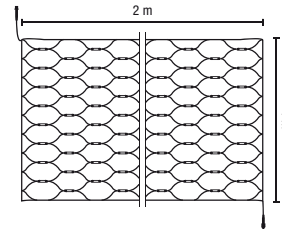

LAAG VOLTAGE

- QuickFix® Laag Voltage koppelbaar
- Koppel- en verlengbaar
- Transparente kabel
- Delen vervangbaar

36V LED MESH LITE® 96

36 V – Lichtgordijn 2 m

Code	Product	Kleur	Afmeting	Segmenten	Watt	LED	Prijs / Stuk.
028-012	LED Mesh Lite® 96		2 m x 1 m	1	3,5 W	96	€ 74,00

36V LED DRAPE LITE®

36 V – Lichtgordijn 2 m

Code	Product	Kleur	Afmeting	Strengen	Watt	LED	Prijs / Stuk.
028-004	LED Drape Lite® 200		2 m x 1,5 m	20	7,1 W	200	€ 125,00
028-053	LED Drape Lite® 200		2 m x 1,5 m	20	7,1 W	200	€ 141,00

Mounting Stick

015-019
Lengte: 1m

1. 1 Geplastificeerd platstaal, vormbaar
2. 2 Haak en lus montage
3. 3 Bevestigingspunt

Prijs: € 14,95

QuickFix® 36V voeding, 30 W

Code	Product	Kleur	Volt	max. LED	Prijs / Stuk.
015-015	QuickFix® 36V Power Supply		36 V	800 LED	€ 62,50

QuickFix® 36V voeding, 60 W

Code	Product	Kleur	Volt	max. LED	Prijs / Stuk.
015-593	QuickFix® 36V Power Supply		36 V	1.600 LED	€ 116,00

QuickFix® splitter 2

T-verdelerkabel met 2 uitgangen, max. belastbaarheid: 200 W

Code	Product	Kleur	Prijs / Stuk.
015-010	QuickFix® Splitter 2		€ 5,50

QuickFix® verlengstuk 1

max. belastbaarheid: 200 W

Code	Product	Kleur	Prijs / Stuk.
015-012	QuickFix® verlenging 1		€ 4,25

QuickFix® splitter 3

Verbinders, verdeelkabel met 3 uitgangen, max. belastbaarheid: 200 W

Code	Product	Kleur	Prijs / Stuk.
015-011	QuickFix® splitter 3		€ 8,98

QuickFix® Main Connector

Aansluiting: toevoer aan QuickFix®, max. belasting: 1800 W

Code	Product	Kleur	Prijs / Stuk.
014-233	QuickFix® aansluiting		€ 4,95
014-234	QuickFix® aansluiting		€ 4,95