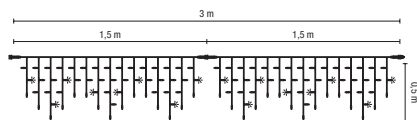

LED QuickFix® Main Connector

Aansluiting: toevoer aan LED QuickFix® met gelijkrichter, max. belasting: 480 W

Code	Product	Kleur	Prijs / Stuk.
014-418	LED QuickFix® aansluiting		€ 8,65
014-419	LED QuickFix® aansluiting		€ 8,65