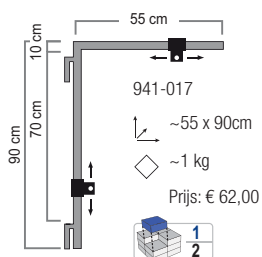

ACCESSORIES QuickFix® Collection

941-006
TYP I:
Montagebeugel
Prijs: € 22,00

941-007
TYP I:
Montagebeugel met
wandcontactdoos
Prijs: € 48,00