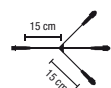

LAAG VOLTAGE

- QuickFix® Laag Voltage koppelbaar
- Koppel- en verlengbaar
- Transparente kabel
- Delen vervangbaar

36V LED MESH LITE® 96

36 V – Lichtgordijn 2 m

Code	Product	Kleur	Afmeting	Segmenten	Watt	LED	Prijs / Stuk.
028-012	LED Mesh Lite® 96		2 m x 1 m	1	3,5 W	96	€ 74,00

36V LED DRAPE LITE®

36 V – Lichtgordijn 2 m

Code	Product	Kleur	Afmeting	Strengen	Watt	LED	Prijs / Stuk.
028-004	LED Drape Lite® 200		2 m x 1,5 m	20	7,1 W	200	€ 125,00
028-053	LED Drape Lite® 200		2 m x 1,5 m	20	7,1 W	200	€ 141,00

Mounting Stick

015-019
Lengte: 1m

1. 1 Geplastificeerd platstaal, vormbaar
2. 2 Haak en lus montage
3. 3 Bevestigingspunt

Prijs: € 14,95

QuickFix® 36V voeding, 30 W

Code	Product	Kleur	Volt	max. LED	Prijs / Stuk.
015-015	QuickFix® 36V Power Supply		36 V	800 LED	€ 62,50

QuickFix® 36V voeding, 60 W

Code	Product	Kleur	Volt	max. LED	Prijs / Stuk.
015-593	QuickFix® 36V Power Supply		36 V	1.600 LED	€ 116,00

QuickFix® splitter 2

T-verdelerkabel met 2 uitgangen, max. belastbaarheid: 200 W

Code	Product	Kleur	Prijs / Stuk.
015-010	QuickFix® Splitter 2		€ 5,50

QuickFix® verlengstuk 1

max. belastbaarheid: 200 W

Code	Product	Kleur	Prijs / Stuk.
015-012	QuickFix® verlenging 1		€ 4,25

QuickFix® splitter 3

Verbinders, verdeelkabel met 3 uitgangen, max. belastbaarheid: 200 W

Code	Product	Kleur	Prijs / Stuk.
015-011	QuickFix® splitter 3		€ 8,98

QuickFix® Main Connector

Aansluiting: toevoer aan QuickFix®, max. belasting: 1800 W

Code	Product	Kleur	Prijs / Stuk.
014-233	QuickFix® aansluiting		€ 4,95
014-234	QuickFix® aansluiting		€ 4,95