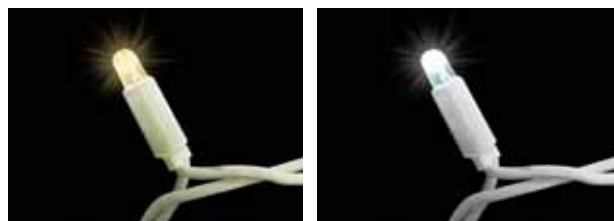

- een duidelijker en meer intensieve lichtgevende kleur (Kelvin)
- een kleiner verlies van helderheid (Lumen in procenten)
- langere levensduur

Vraag uw producent of fabrikant voor een geldig certificaat om ervoor te zorgen dat ze gepatenteerde LED's gebruiken.

MK gebruikt uitsluitend low-power LED's

Deze LED's zijn uitermate geschikt voor decoratieve en feestelijke verlichting omdat ze nauwelijks warmte afgeven. Alle MK producten worden door erkende Europese instituten (SLG, Kema, TÜV) gekeurd zodat u en uw klanten gegarandeerd zijn van de hoogste veiligheid.

Optimale licht distributie: 360° licht

Veel fabrikanten gebruiken LED's met een hoek van 30°. Deze creëren een helder punt die slechts goed zichtbaar is vanuit één bepaalde hoek. Heeft een LED een te kleine hoek dan voldoet het niet aan de eisen van de laser klasse en kan het oogschade opleveren als mensen het van te dichtbij bekijken.

Daarom gebruiken we bij MK alleen LED's die met epoxy hars zijn ingegoten in een speciale polycarbonaat kap. Dit geeft een zacht licht dat zich in 360° verspreid. De speciale samenstelling van de hars versterkt het licht en zorgt er tevens voor dat het licht fonkelt als een briljant.

De voordelen van MK Premium LED producten

- Heldere kleuren en geen UV-straling
- Gering verlies van lichtsterkte
- Langere levensduur
- 80-90% stroombesparing
- Reductie van CO₂ uitstoot
- Onbreekbare behuizing van helder of mat polycarbonaat
- Stoot- en trilvast