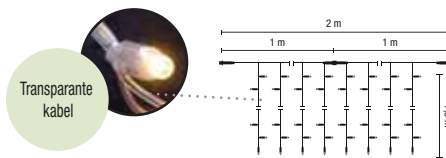

36V LED DRAPE LITE®

36 V – Lichtgordijn 2 m

Code	Product	Kleur	Afmeting	Strengen	Watt	LED	Prijs / Stuk.
028-004	LED Drape Lite® 200		2 m x 1,5 m	20	7,1 W	200	€ 125,00
028-053	LED Drape Lite® 200		2 m x 1,5 m	20	7,1 W	200	€ 141,00