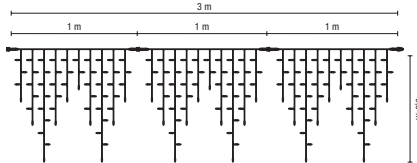

LED Ice Lite® 174

FLASHING LED ICE LITE® 114

230 V – Fonkelend ijspegelgordijn 3 m

Zonder stekker!

Fonkelend ijspegelgordijn:

Een echte blikvanger met z'n flashing-effect. Lichtpunten fonkelen in brilliant wit

Code	Product	Kleur	Afmeting	Segmenten	Gordijnen koppelbaar	Watt	LED	Prijs / Stuk.
018-398	LED Ice Lite® 114		3 m x 0,5 m	2	20	7 W	114	€ 85,00
018-352	LED Ice Lite® 114		3 m x 0,5 m	2	20	7 W	114	€ 85,00

NEW!