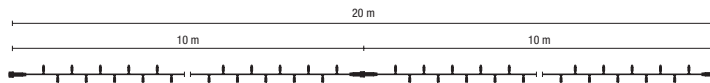

LED STRING LITE® 120

230 V – Lichtkettingen 20 m

Zonder stekker!

Code	Product	Kleur	Lengte	Segmenten	Kettingen koppelbaar	Watt	LED	Prijs / Stuk.
018-359	LED String Lite® 120		20 m	2	10	7 W	120	€ 66,00
018-361	LED String Lite® 120		20 m	2	10	7 W	120	€ 56,00
018-362	LED String Lite® 120		20 m	2	10	7 W	120	€ 56,00
018-365	LED String Lite® 120		20 m	2	10	7 W	120	€ 71,50