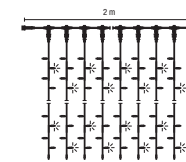

Fonkelend lichtgordijn:

Een echte blikvanger is dit lichtgordijn met Flashing-effect waarbij enkele lichtpunten in brilliant wit fonkelen.

Code	Product	Kleur	Afmeting	Strengen	Gordijnen koppelbaar	Watt	LED	Prijs / Stuk.	Reserve-string	Prijs / Stuk.
NEW! 018-384	LED Drape Lite® 300		2 m x 1,5 m	20	10	35 W	300	€ 214,00	015-599	€ 13,95
018-339	LED Drape Lite® 300		2 m x 1,5 m	20	10	35 W	300	€ 214,00	014-928	€ 13,95