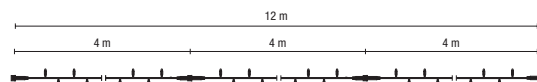

LED STRING LITE® 120

230 V – Lichtkettingen 12 m

Zonder stekker!

Code	Product	Kleur	Lengte	Segmenten	Kettingen koppelbaar	Watt	LED	Prijs / Stuk.
018-312	LED String Lite® 120	LED	12 m	3	10	10,5 W	120	€ 69,00
NEW! 018-358	LED String Lite® 120	LED	12 m	3	10	10,5 W	120	€ 68,50