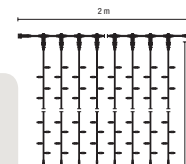

Alle lengten ook in anderen kleuren verkrijgbaar.

LED DRAPE LITE® 600

230 V – Lichtgordijn 2 m

Zonder stekker!

Code	Product	Kleur	Afmeting	Strengen	Gordijnen koppelbaar	Watt	LED	Prijs / Stuk.	Reserve-string	Prijs / Stuk.
018-331	LED Drape Lite® 600		2 m x 3 m	20	7	35 W	600	€ 333,00	014-468	€ 21,95
018-332	LED Drape Lite® 600		2 m x 3 m	20	7	35 W	600	€ 333,00	014-835	€ 21,95