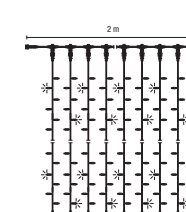

FLASHING LED DRAPE LITE® 600

230 V – Fonkelend lichtgordijn 2 m

Zonder stekker!

Code	Product	Kleur	Afmeting	Strengen	Gordijnen koppelbaar	Watt	LED	Prijs / Stuk.	Reserve-string	Prijs / Stuk.
NEW! 018-385	LED Drape Lite® 600		2 m x 3 m	20	7	35 W	600	€ 366,00	015-600	€ 24,50
018-341	LED Drape Lite® 600		2 m x 3 m	20	7	35 W	600	€ 366,00	014-930	€ 24,50