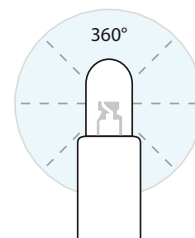

- een duidelijker en meer intensieve lichtgevende kleur (Kelvin)
- een kleiner verlies van helderheid (Lumen in procenten)
- langere levensduur

Vraag uw producent of fabrikant voor een geldig certificaat om ervoor te zorgen dat ze gepatenteerde LED's gebruiken.

MK gebruikt uitsluitend low-power LED's

Deze LED's zijn uitermate geschikt voor decoratieve en feestelijke verlichting omdat ze nauwelijks warmte afgeven. Alle MK producten worden door erkende Europese instituten (SLG, Kema, TÜV) gekeurd zodat u en uw klanten gegarandeerd zijn van de hoogste veiligheid.

Optimale licht distributie: 360° licht

Veel fabrikanten gebruiken LED's met een hoek van 30°. Deze creëren een helder punt die slechts goed zichtbaar is vanuit één bepaalde hoek. Heeft een LED een te kleine hoek dan voldoet het niet aan de eisen van de laser klasse en kan het oogschade opleveren als mensen het van te dichtbij bekijken.

Daarom gebruiken we bij MK alleen LED's die met epoxy hars zijn ingegoten in een speciale polycarbonaat kap. Dit geeft een zacht licht dat zich in 360° verspreid. De speciale samenstelling van de hars versterkt het licht en zorgt er tevens voor dat het licht fonkelt als een briljant.

De voordelen van MK Premium LED producten

- Heldere kleuren en geen UV-straling
- Gering verlies van lichtsterkte
- Langere levensduur
- 80-90% stroombesparing
- Reductie van CO₂ uitstoot
- Onbreekbare behuizing van helder of mat polycarbonaat
- Stoot- en trilvast