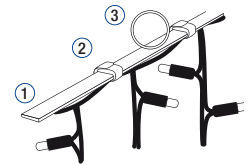

Mounting Stick

015-019
Lengte: 1m

1. 1 Geplastificeerd platstaal, vormbaar
2. 2 Haak en lus montage
3. 3 Bevestigingspunt

Prijs: € 14,95