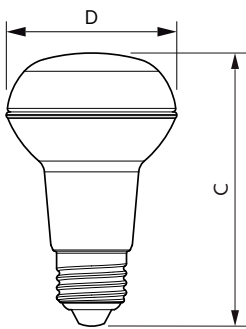

## Maatschets

R63 5-60W 345lm 36D 2700K E27 d

Product	D	C
CorePro LEDspot CoreProLEDspot D 4.5-60W R63 E27 827 36D	63 mm	102 mm