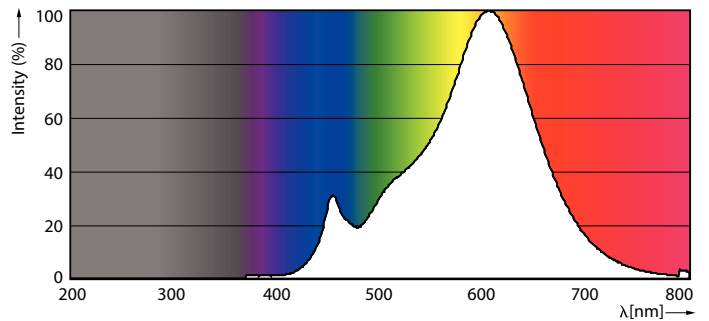

## Fotometrische gegevens

LEDspot CorePro 4.5-60W E27 R63 827 36D DIM

LEDspot CorePro 1.8-30W E14 R39 827 36D ND