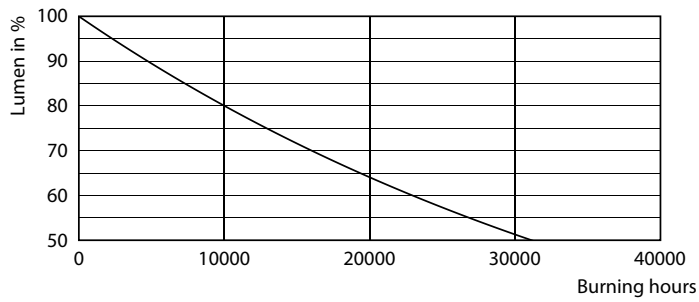

CorePro LEDspot reflectorlampen

Fotometrische gegevens

Levensduur

LEDspot CorePro 1.8-30W E14 R39 827 36D ND