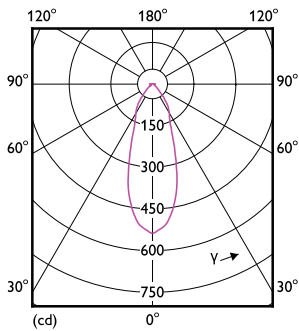

Fotometrische gegevens

LEDspot CorePro 4.5-60W E27 R63 827 36D DIM