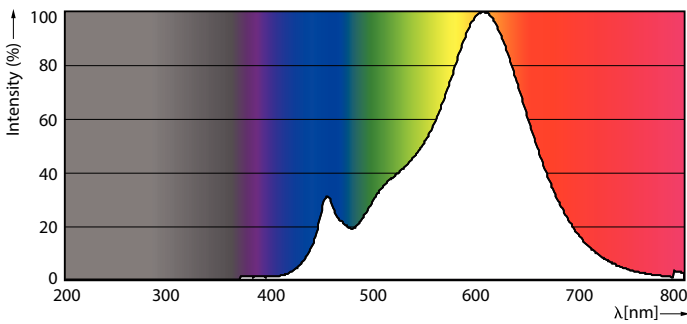

Fotometrische gegevens

LEDspot CorePro 1.8-30W E14 R39 827 36D ND