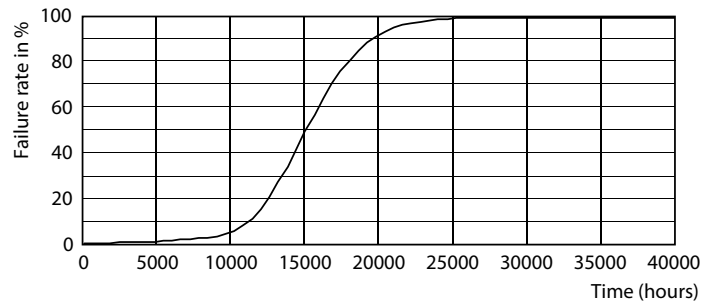

CorePro LEDspot reflectorlampen

Fotometrische gegevens

Levensduur

LEDspot CorePro 1.8-30W E14 R39 827 36D ND

LEDspot CorePro 1.8-30W E14 R39 827 36D ND