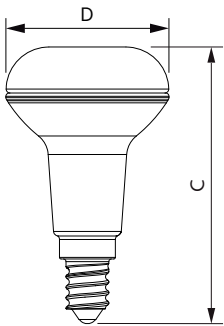

Product gegevens

Algemene informatie

Lampvoet	E14 [E14]
Nominale levensduur (nom.)	15000 h
Schakelcyclus	50.000X
Technisch type	2.8-40W

Eisen aan armatuurontwerp

Kleurcode	827 [CCT van 2700 K]
Bundelhoek (nom.)	36 °
Lichtstroom (nom.)	210 lm
Lichtstroom (opgegeven) (nom.)	210 lm
Lichtsterkte (nom.)	400 cd
Kleuraanduiding	Warmwit (WW)
Opgegeven bundelbreedte	36 °
Gecorreleerde kleurtemperatuur (nom.)	2700 K
Lichtrendement lamp (opgegeven) (nom.)	75.00 lm/W
Kleurconsistentie	<6
Kleurweergave-index (nom.)	80

Maatschets

R50 4-40W 210lm 36D 2700K E14 No

Product	D	C
CorePro LEDspot CoreProLEDspot ND2.8-40W R50 E14 827 36D	50 mm	84 mm

Fotometrische gegevens

LEDspot CorePro 1.8-30W E14 R39 827 36D ND

LEDspot CorePro 2.8-40W E14 R50 827 36D ND