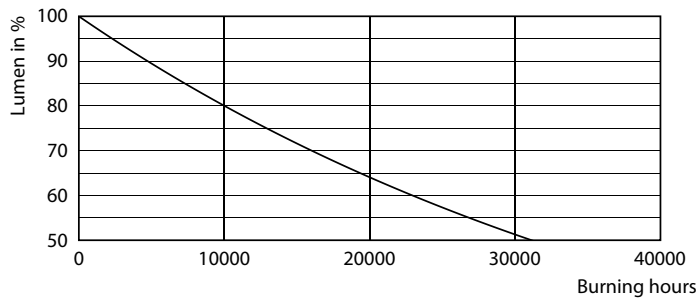

CorePro LEDspot reflectorlampen

Fotometrische gegevens

Levensduur

LEDspot CorePro 1.8-30W E14 R39 827 36D ND

LEDspot CorePro 1.8-30W E14 R39 827 36D ND