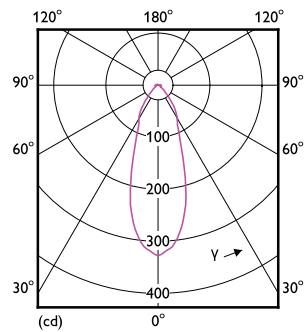

Maatschets

R50 4-40W 210lm 36D 2700K E14 No

Product	D	C
CorePro LEDspot CoreProLEDspot ND2.8-40W R50 E14 827 36D	50 mm	84 mm

Fotometrische gegevens

LEDspot CorePro 1.8-30W E14 R39 827 36D ND

LEDspot CorePro 2.8-40W E14 R50 827 36D ND