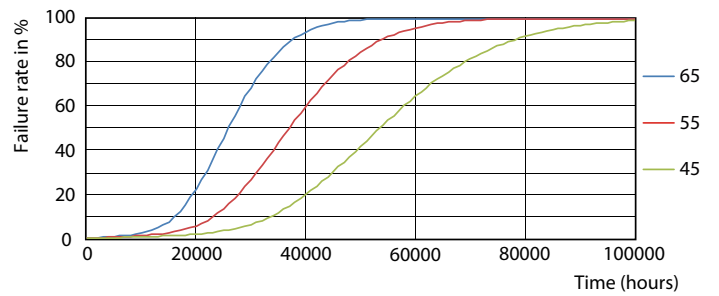

MasterConnect LEDtube EM/Mains T8

Fotometrische gegevens

25-5W G13

Levensduur

16-5W G13

16-5W G13

16-5W G13

16-5W G13