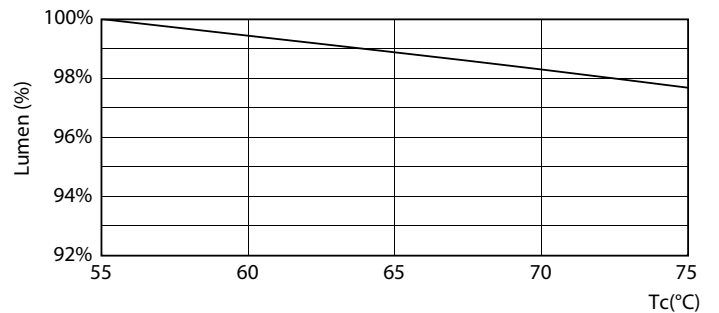

16-5W G13

16-5W G13