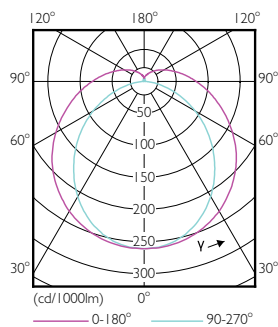

Maatschets

TLED 1500mm 24.5W 3700lm 6500K G13 D

Product	D1	D2	A1	A2	A3
MAScon LEDtube IA 1500mm UO 25.5W865 T8	25,7 mm	28 mm	1500 mm	1507,1 mm	1514,2 mm

Fotometrische gegevens

25-5W G13 865 6500K

16-5W G13 830 3000K

MasterConnect LEDtube EM/Mains T8

Fotometrische gegevens

25-5W G13

Levensduur

16-5W G13

16-5W G13

16-5W G13

16-5W G13