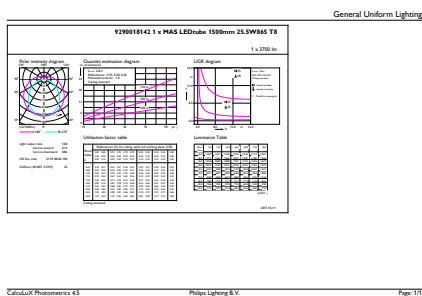

Product gegevens

Algemene informatie	
Lampvoet	G13 [Medium Bi-Pin Fluorescent]
RoHS-merkteken	RoHS mark
Nominale levensduur (nom.)	50000 h
Schakelcyclus	200.000X
B50L70	50000 h

Eisen aan armatuurontwerp	
Kleurcode	865 [CCT of 6500K]
Bundelhoek (nom.)	160 °
Lichtstroom (nom.)	3700 lm
Lichtstroom (opgegeven) (nom.)	3700 lm
Opgegeven bundelbreedte	160 °
Gecorreleerde kleurtemperatuur (nom.)	6500 K
Kleurconsistentie	<6
Kleurweergave-index (nom.)	83
Lmf bij einde nominale levensduur (nom.)	70 %

Productlengte 1500 mm

Goedkeuring en Toepassing

Energiebesparend product Yes
 Goedkeuringsmerktekens CE-markering RoHS compliance KEMA
 Keur-certificaat
 Energieverbruik kWh/1000 uur 26 kWh

Productgegevens

Maatschets

TLED 1500mm 24.5W 3700lm 6500K G13 D

Product	D1	D2	A1	A2	A3
MAScon LEDtube IA 1500mm UO 25.5W865 T8	25,7 mm	28 mm	1500 mm	1507,1 mm	1514,2 mm

Fotometrische gegevens

25-5W G13 865 6500K

16-5W G13 830 3000K

MasterConnect LEDtube EM/Mains T8

Fotometrische gegevens

25-5W G13

Levensduur

16-5W G13

16-5W G13

16-5W G13

16-5W G13