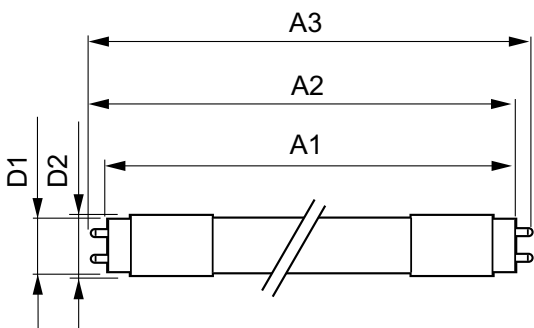

MasterConnect LEDtube EM/Mains T8

Mechanische eigenschappen en Behuizing

Productlengte 1500 mm

Goedkeuring en Toepassing

Energiebesparend product Yes
Goedkeuringsmerktekens CE-markering RoHS compliance KEMA
Keur-certificaat
Energieverbruik kWh/1000 uur 26 kWh

Productgegevens

Volledige productcode 871869677352900

Productnaam voor bestelling	MAScon LEDtube IA 1500mm UO 25.5W865 T8
EAN/UPC - Product	8718696773529
Bestelcode	77352900
Local Code	MTESUO15016W865
Numerator - Aantal per pak	1
Numerator - Dozen per buitendoos	10
Materiaalnr. (12NC)	929001814202
Netto gewicht (per stuk)	0,310 kg

Maatschets

TLED 1500mm 24.5W 3700lm 6500K G13 D