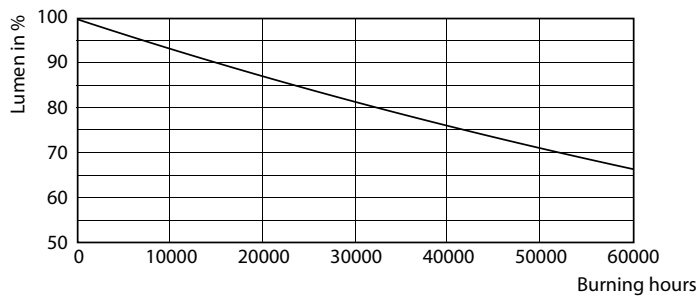

Product gegevens

Algemene informatie	
Lampvoet	G13 [Medium Bi-Pin Fluorescent]
RoHS-merkteken	RoHS mark
Nominale levensduur (nom.)	50000 h
Schakelcyclus	200.000X
B50L70	50000 h

Eisen aan armatuurontwerp	
Kleurcode	865 [CCT of 6500K]
Bundelhoek (nom.)	160 °
Lichtstroom (nom.)	3700 lm
Lichtstroom (opgegeven) (nom.)	3700 lm
Opgegeven bundelbreedte	160 °
Gecorreleerde kleurtemperatuur (nom.)	6500 K
Kleurconsistentie	<6
Kleurweergave-index (nom.)	83
Lmf bij einde nominale levensduur (nom.)	70 %

Productlengte 1500 mm

Goedkeuring en Toepassing

Energiebesparend product Yes
 Goedkeuringsmerktekens CE-markering RoHS compliance KEMA
 Keur-certificaat
 Energieverbruik kWh/1000 uur 26 kWh

Productgegevens

MasterConnect LEDtube EM/Mains T8

Fotometrische gegevens

25-5W G13

Levensduur

16-5W G13

16-5W G13

16-5W G13

16-5W G13