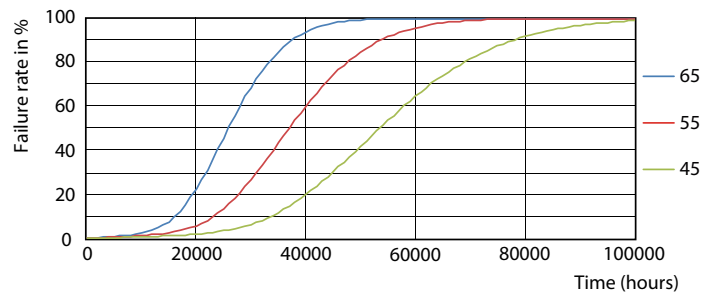

MasterConnect LEDtube EM/Mains T8

Fotometrische gegevens

25-5W G13

Levensduur

16-5W G13

16-5W G13

16-5W G13

16-5W G13