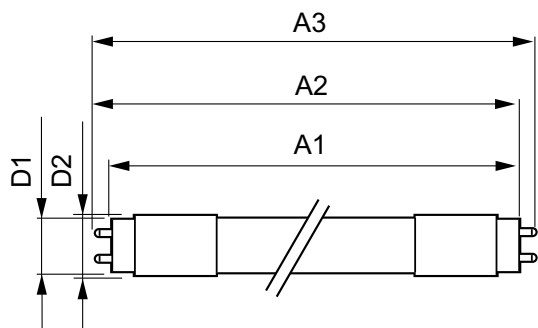

Product gegevens

Algemene informatie	
Lampvoet	G13 [Medium Bi-Pin Fluorescent]
RoHS-merkteken	RoHS mark
Nominale levensduur (nom.)	50000 h
Schakelcyclus	200.000X
B50L70	50000 h

Eisen aan armatuurontwerp	
Kleurcode	840 [CCT of 4000K (841)]
Bundelhoek (nom.)	160 °
Lichtstroom (nom.)	3700 lm
Lichtstroom (opgegeven) (nom.)	3700 lm
Opgegeven bundelbreedte	160 °
Gecorreleerde kleurtemperatuur (nom.)	4000 K
Kleurconsistentie	<6
Kleurweergave-index (nom.)	83
Lmf bij einde nominale levensduur (nom.)	70 %

Temperatuur	
T-omgeving (max.)	45 °C
T-omgeving (min.)	-20 °C
T-opslag (max.)	65 °C
T-opslag (min.)	-40 °C
T-behuizing maximaal (nom.)	45 °C

MasterConnect LEDtube EM/Mains T8

Mechanische eigenschappen en Behuizing	
Productlengte	1500 mm
Goedkeuring en Toepassing	
Energiebesparend product	Yes
Goedkeuringsmerktekens	CE-markering RoHS compliance KEMA Keur-certificaat
Energieverbruik kWh/1000 uur	26 kWh
Productgegevens	
Volledige productcode	871869677350500

Maatschets

TLED 1500mm 24.5W 3700lm 4000K G13 D

Product	D1	D2	A1	A2	A3
MAScon LEDtube IA 1500mm UO 25.5W840 T8	25,7 mm	28 mm	1500 mm	1507,1 mm	1514,2 mm

Fotometrische gegevens

25-5W G13 840 4000K

16-5W G13 830 3000K