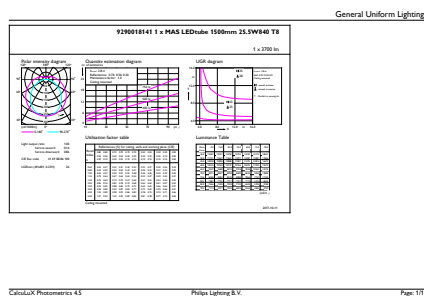

Maatschets

TLED 1500mm 24.5W 3700lm 4000K G13 D

Product	D1	D2	A1	A2	A3
MAScon LEDtube IA 1500mm UO 25.5W840 T8	25,7 mm	28 mm	1500 mm	1507,1 mm	1514,2 mm

Fotometrische gegevens

25-5W G13 840 4000K

16-5W G13 830 3000K

MasterConnect LEDtube EM/Mains T8

Fotometrische gegevens

25-5W G13

Levensduur

16-5W G13

16-5W G13

16-5W G13

16-5W G13