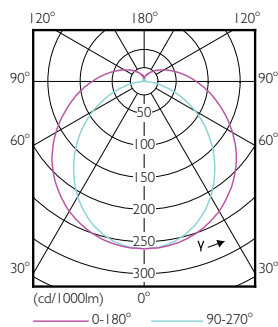

Maatschets

TLED 1500mm 24.5W 3700lm 4000K G13 D

Product	D1	D2	A1	A2	A3
MAScon LEDtube IA 1500mm UO 25.5W840 T8	25,7 mm	28 mm	1500 mm	1507,1 mm	1514,2 mm

Fotometrische gegevens

25-5W G13 840 4000K

16-5W G13 830 3000K

MasterConnect LEDtube EM/Mains T8

Fotometrische gegevens

25-5W G13

Levensduur

16-5W G13

16-5W G13

16-5W G13

16-5W G13