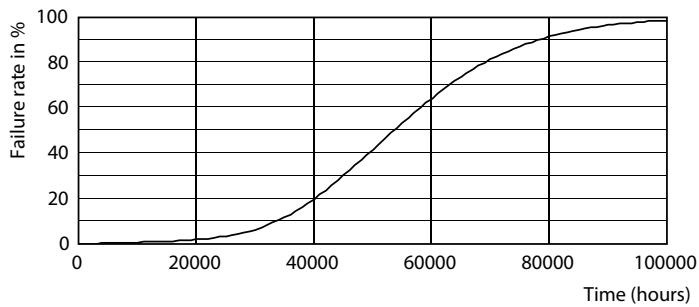

Levensduur

16-5W G13