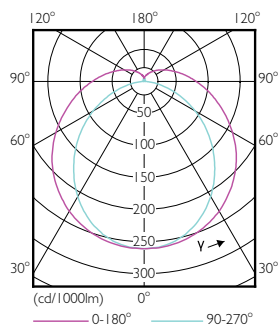

## Maatschets

TLED 1200mm 16.5W 2300lm 3000K G13 D

Product	D1	D2	A1	A2	A3
MAScon LEDtube IA 1200mm UO 16.5W830 T8	25,7 mm	28 mm	1199,4 mm	1205,3 mm	1212,4 mm

## Fotometrische gegevens

16-5W G13 830 3000K

16-5W G13 830 3000K

## Fotometrische gegevens

16-5W G13