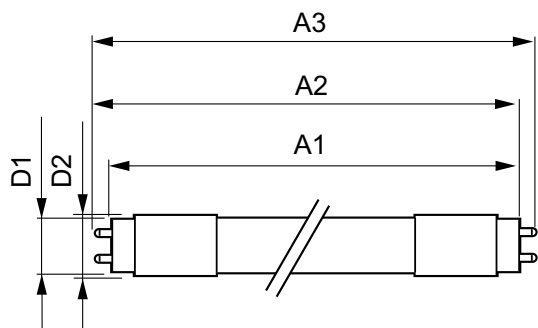

MasterConnect LEDtube EM/Mains T8

Mechanische eigenschappen en Behuizing

Productlengte 1200 mm

Goedkeuring en Toepassing

Energiebesparend product Yes
Goedkeuringsmerktekens CE-markering RoHS compliance KEMA
Keur-certificaat
Energieverbruik kWh/1000 uur 17 kWh

Productgegevens

Volledige productcode 871869677342000

Productnaam voor bestelling	MAScon LEDtube IA 1200mm UO 16.5W830 T8
EAN/UPC - Product	8718696773420
Bestelcode	77342000
Local Code	MTESUO12016W830
Numerator - Aantal per pak	1
Numerator - Dozen per buitendoos	10
Materiaalnr. (12NC)	929001813702
Netto gewicht (per stuk)	0,251 kg

Maatschets

TLED 1200mm 16.5W 2300lm 3000K G13 D