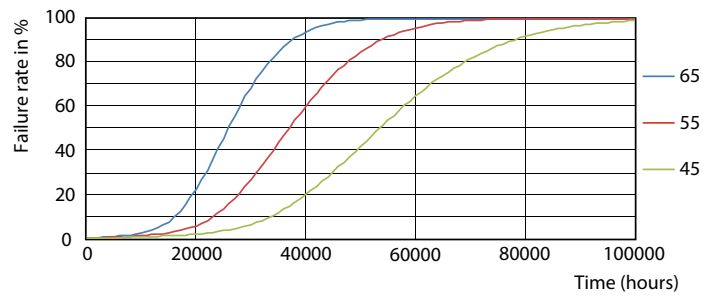

MasterConnect LEDtube EM/Mains T8

Fotometrische gegevens

Levensduur

16-5W G13