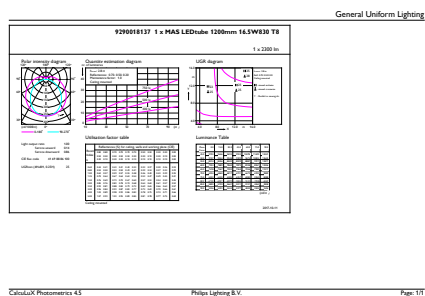

## Fotometrische gegevens

16-5W G13 830 3000K

16-5W G13 830 3000K