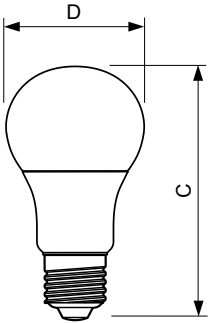

CorePro LED lampen

Productgegevens

Volledige productcode	871869676270700
Productnaam voor bestelling	CorePro LEDbulb D 8.5-60W A60 E27 827
EAN/UPC - Product	8718696762707
Bestelcode	76270700
Local Code	CB60WD827E271

Numerator - Aantal per pak	1
Numerator - Dozen per buitendoos	10
Materiaaln. (12NC)	929001352502
Netto gewicht (per stuk)	0.060 kg

Maatschets

A60S+ 230V 9-60W 806lm 2200-2700K E27 D