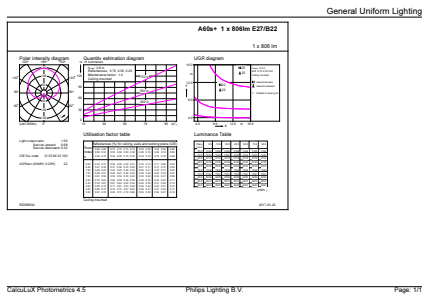

Fotometrische gegevens