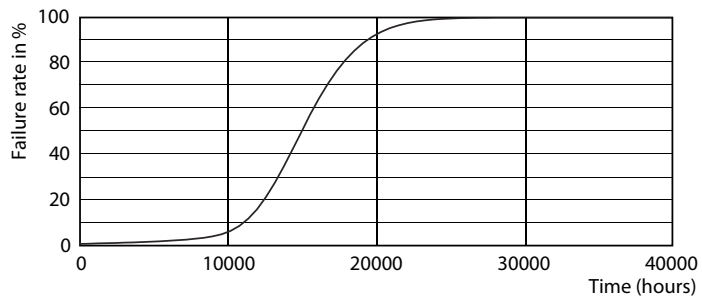

CorePro LED lampen

Levensduur

LEDbulb 60W E14 827 FR B38

LEDbulb 60W E14 827 FR B38