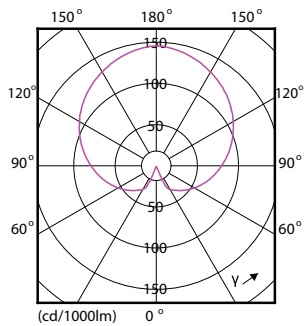

Numerator - Aantal per pak	1
Numerator - Dozen per buitendoos	10
Materiaaln. (12NC)	929001352502
Netto gewicht (per stuk)	0.060 kg

Maatschets

A60S+ 230V 9-60W 806lm 2200-2700K E27 D

Product	D	C
CorePro LEDbulb D 8.5-60W A60 E27 827	60 mm	110 mm

Fotometrische gegevens

CorePro LED lampen

Levensduur

LEDbulb 60W E14 827 FR B38

LEDbulb 60W E14 827 FR B38