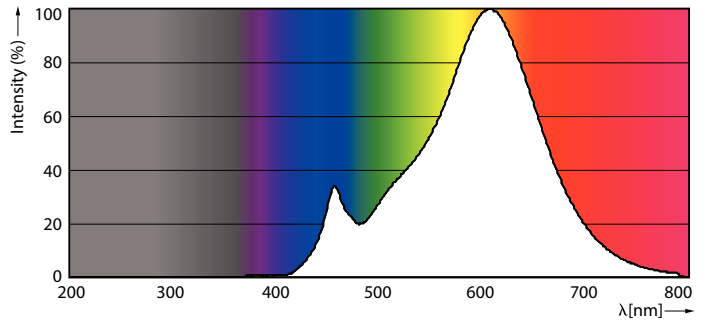

Product gegevens

Algemene informatie	
Lampvoet	E27 [E27]
Nominale levensduur (nom.)	15000 h
Schakelcyclus	50.000X
Technisch type	8.5-60W

Eisen aan armatuurontwerp	
Kleurcode	827 [CCT van 2700 K]
Bundelhoek (nom.)	150 °
Lichtstroom (nom.)	806 lm
Lichtstroom (opgegeven) (nom.)	806 lm
Kleuraanduiding	Warmwit (WW)
Gecorreleerde kleurtemperatuur (nom.)	2700 K
Lichtrendement lamp (opgegeven) (nom.)	94.82 lm/W
Kleurconsistentie	<6
Kleurweergave-index (nom.)	80
Llmf bij einde nominale levensduur (nom.)	70 %

Fotometrische gegevens

CorePro LED lampen

Levensduur

LEDbulb 60W E14 827 FR B38

LEDbulb 60W E14 827 FR B38