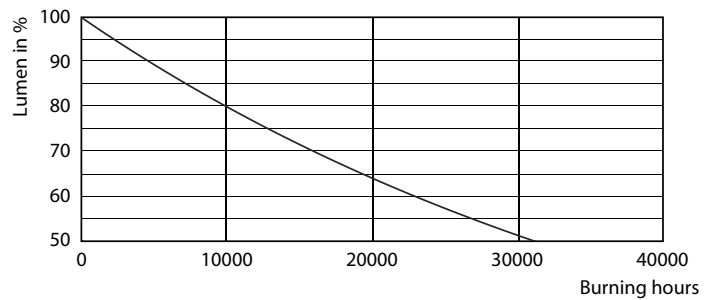

Product gegevens

Algemene informatie	
Lampvoet	E27 [E27]
Nominale levensduur (nom.)	15000 h
Schakelcyclus	50.000X
Technisch type	8.5-60W

Eisen aan armatuurontwerp	
Kleurcode	827 [CCT van 2700 K]
Bundelhoek (nom.)	150 °
Lichtstroom (nom.)	806 lm
Lichtstroom (opgegeven) (nom.)	806 lm
Kleuraanduiding	Warmwit (WW)
Gecorreleerde kleurtemperatuur (nom.)	2700 K
Lichtrendement lamp (opgegeven) (nom.)	94.82 lm/W
Kleurconsistentie	<6
Kleurweergave-index (nom.)	80
Llmf bij einde nominale levensduur (nom.)	70 %

Fotometrische gegevens

CorePro LED lampen

Levensduur

LEDbulb 60W E14 827 FR B38

LEDbulb 60W E14 827 FR B38