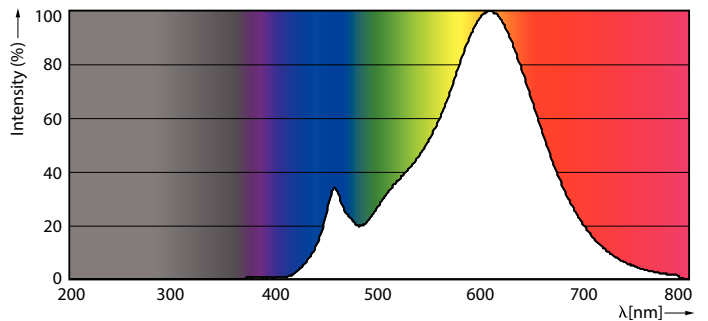

CorePro LED lampen

Productgegevens

Volledige productcode	871869676266000
Productnaam voor bestelling	CorePro LEDbulb D 5.5-40W A60 E27 827
EAN/UPC - Product	8718696762660
Bestelcode	76266000
Local Code	CB40WD827E271

Numerator - Aantal per pak	1
Numerator - Dozen per buitendoos	10
Materiaaln. (12NC)	929001352402
Netto gewicht (per stuk)	0.060 kg

Maatschets

Product	D	C
CorePro LEDbulb D 5.5-40W A60 E27 827	60 mm	110 mm

Fotometrische gegevens