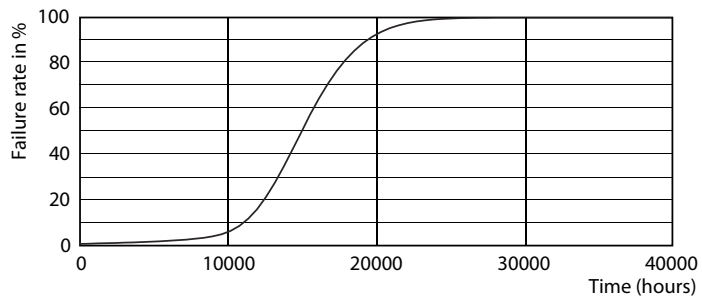

Product gegevens

Algemene informatie	
Lampvoet	E27 [E27]
Nominale levensduur (nom.)	15000 h
Schakelcyclus	50.000X
Technisch type	5.5-40W

Eisen aan armatuurontwerp	
Kleurcode	827 [CCT van 2700 K]
Bundelhoek (nom.)	150 °
Lichtstroom (nom.)	470 lm
Lichtstroom (opgegeven) (nom.)	470 lm
Kleuraanduiding	Warmwit (WW)
Gecorreleerde kleurtemperatuur (nom.)	2700 K
Lichtrendement lamp (opgegeven) (nom.)	85.45 lm/W
Kleurconsistentie	<6
Kleurweergave-index (nom.)	80
Llmf bij einde nominale levensduur (nom.)	70 %

Fotometrische gegevens

General Uniform Lighting
AREA 1 & 4 (700mm E27/827) 2700K
Page 1/1

CorePro LED lampen

Levensduur

LEDbulb 60W E14 827 FR B38

LEDbulb 60W E14 827 FR B38