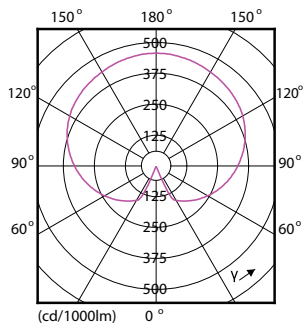

CorePro LED lampen

Productgegevens

Volledige productcode	871869676266000
Productnaam voor bestelling	CorePro LEDbulb D 5.5-40W A60 E27 827
EAN/UPC - Product	8718696762660
Bestelcode	76266000
Local Code	CB40WD827E271

Numerator - Aantal per pak	1
Numerator - Dozen per buitendoos	10
Materiaaln. (12NC)	929001352402
Netto gewicht (per stuk)	0.060 kg

Maatschets

Product	D	C
CorePro LEDbulb D 5.5-40W A60 E27 827	60 mm	110 mm

Fotometrische gegevens