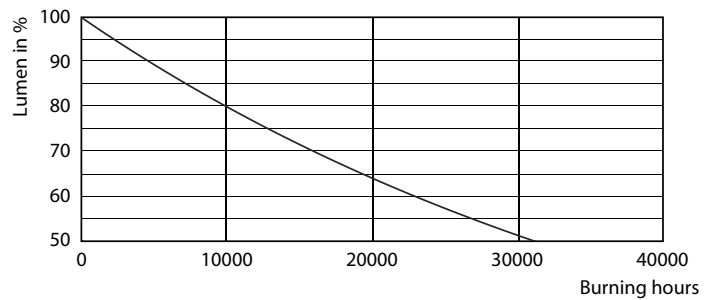

Product gegevens

Algemene informatie	
Lampvoet	E27 [E27]
Nominale levensduur (nom.)	15000 h
Schakelcyclus	50.000X
Technisch type	5.5-40W

Eisen aan armatuurontwerp	
Kleurcode	827 [CCT van 2700 K]
Bundelhoek (nom.)	150 °
Lichtstroom (nom.)	470 lm
Lichtstroom (opgegeven) (nom.)	470 lm
Kleuraanduiding	Warmwit (WW)
Gecorreleerde kleurtemperatuur (nom.)	2700 K
Lichtrendement lamp (opgegeven) (nom.)	85.45 lm/W
Kleurconsistentie	<6
Kleurweergave-index (nom.)	80
Llmf bij einde nominale levensduur (nom.)	70 %

Fotometrische gegevens

General Uniform Lighting
AREA 1 & 4 (700mm E27/827) 2700K
Page 1/1

CorePro LED lampen

Levensduur

LEDbulb 60W E14 827 FR B38

LEDbulb 60W E14 827 FR B38