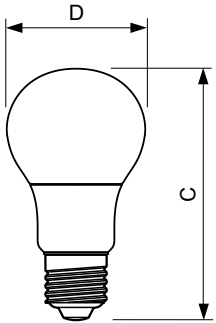

CorePro LED lampen

Productgegevens

Volledige productcode	871869676266000
Productnaam voor bestelling	CorePro LEDbulb D 5.5-40W A60 E27 827
EAN/UPC - Product	8718696762660
Bestelcode	76266000
Local Code	CB40WD827E271

Numerator - Aantal per pak	1
Numerator - Dozen per buitendoos	10
Materiaaln. (12NC)	929001352402
Netto gewicht (per stuk)	0.060 kg

Maatschets

A60S 230V 6.5-40W 470lm 2.2-2.7KK E27 D