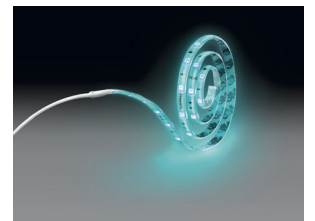

Philips myLiving
Indirect licht

LIGHTSTRIPS, 5 m, RGB
meerdere kleuren
LED

myLiving

70102/31/P6

Kleur uw wereld met licht

Philips LightStrips zijn de meest flexibele oplossing om kleur te geven aan een specifiek deel van uw interieur. Gebruik de variant van 5 meter lang voor plafonds met lijstwerk, trappenhuizen of keukens en pas de kleuren en effecten eenvoudig aan met een afstandsbediening.

Eenvoudig en veilig te gebruiken

- Beschermende siliconenlaag
- Veilige LED-technologie
- Gebruiksvriendelijke afstandsbediening

PHILIPS

Indirect licht
LIGHTSTRIPS, 5 m, RGB meerdere kleuren, LED

Kenmerken

Plug & Play: snelle installatie

De LightStrips zijn eenvoudig te plaatsen en direct in gebruik te nemen dankzij het Plug & Play-principe. Alles wat u nodig hebt wordt meegeleverd in de doos en uitgelegd in de Snelstartgids.

Eenvoudig op te hangen

Plak de LightStrips waar u maar wilt dankzij de geïntegreerde hoogwaardige plakstrip aan de achterkant.

Beschermende siliconenlaag

Extra bescherming voor elektrische delen tegen stof en vochtigheid, ook tijdens reiniging.