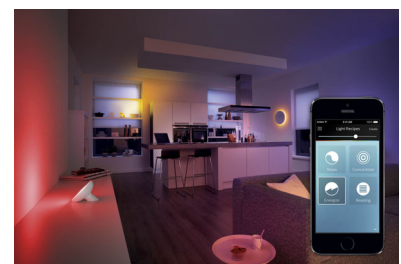

Een dubbele hue-ervaring

Lezen en werken zijn afgestemd op hoe u zich voelt, of u zich nu ontspannen of energiek voelt of zin hebt in gezelligheid, en dat dankzij de kracht van licht. Hue Beyond heeft twee aparte lichtbronnen, een naar boven gericht en een naar beneden gericht. Zo creëert u een eindeloze mix van kleuren die bij uw stemming passen en stelt u functionele verlichting in voor uw werk of taak, beide tegelijkertijd.

De beste functionele verlichting

De beste functionele verlichting bij alles wat u doet. Lezen, schrijven of werken gaat beter met de hoogwaardige LED-verlichting.

Creëer een eindeloze mix van kleuren

Kies voor één kleur of combineer verschillende kleuren met de twee onafhankelijke lichtbronnen om de sfeer te creëren die bij uw stemming past, of u nu wilt ontspannen, nieuwe energie nodig hebt of wilt verkennen.

7120231PH

Subtiele meldingen

U kunt de Philips hue-verlichting instellen om u te informeren over berichten, sociale-media-updates en andere berichten die u via uw mobiele apparaat ontvangt met subtiel knipperen met gekleurd licht. Het leidt u niet te veel af, maar trekt wel uw aandacht. Subtiele sfeerverlichtingsmeldingen van hue zijn een aangename manier om op de hoogte te blijven van uw inkomende berichten en updates wanneer het u uitkomt.

Intuïtieve hue-app

Bedien uw verlichting door met uw vinger te vegen met de intuïtieve hue-app. Elke lamp afzonderlijk bedienen, uw eigen scènes maken en opslaan, of de lichtvoorinstellingen gebruiken voor een optimale hue-ervaring.