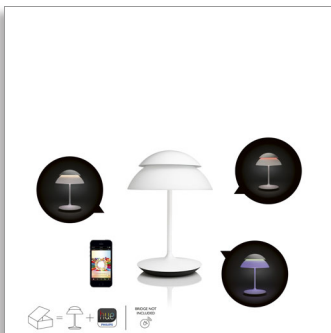

Philips hue Personal
Wireless Lighting
Tafellamp

Beyond
wit
LED

71202/31/PH

Creëer licht dat de verbeelding voorbijstreeft en direct aan u is gelinkt

Deze stijlvolle Philips hue Beyond LED-tafellamp geeft een combinatie van gezellige sfeerverlichting en warm witte taakverlichting in één. Verbind de lamp met uw draadloze thuisnetwerk voor directe en complete controle over uw verlichting in huis vanaf uw smartphone of tablet.