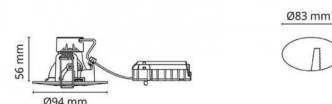

Artikelcode: **5046 997171**
EAN: 7021989971719

Lichttechniek

Soort lichtbron:	LED (Verwisselbare)
Socket:	GU10
Wattage:	6W
System wattage:	6.0W
Luminous flux:	360lm
Werkzaamheid:	60 lm/W
Spanning:	230V
Kleurtemperatuur:	3000K
Kleurweergave (CRI):	Ra>90
MacAdams factor:	SDCM: 2
levensduur:	L70/B50>50,000
Lichtverdeling:	Direct
Bundelhoek:	36°

Controle/dimmen

Type: Faseafsnijding

Bescherming

Isolatieklasse:	Klasse II
IP:	IP23
Ta nominel:	Ta=25°C

Energie en goedkeuringen

Energieklasse:	A+
Goedkeuringen:	CE

Materiaal en afwerking

Behuizing:	Aluminium
Kleur:	Geborsteld staal

Montage/Aansluiting

Mounting:	Inbouw, Indoor
Koppeling:	Schroefloos klemmenblok

Afmetingen (mm)

Hoogte (H):	58
Diameter (D):	94
Cut-out:	83
Ceiling void depth:	56
Afstand tot brandbaar materiaal:	50mm
Gewicht (bruto/netto):	0.29

Verpakking

Verpakkingsafmetingen: 110 x 110 x 80

7 0 2 1 9 8 9 9 7 1 7 1 9