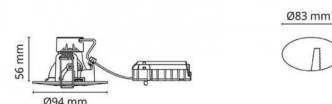

Artikelcode: **5046 997170**
EAN: 7021989971702

Lichttechniek

Soort lichtbron:	LED (Verwisselbare)
Socket:	GU10
Wattage:	6W
System wattage:	6.0W
Luminous flux:	350lm
Werkzaamheid:	59 lm/W
Spanning:	230V
Kleurtemperatuur:	2700K
Kleurweergave (CRI):	Ra>90
MacAdams factor:	SDCM: 2
levensduur:	L70/B50>50,000
Lichtverdeling:	Direct
Bundelhoek:	36°

Controle/dimmen

Type: Faseafsnijding

Bescherming

Isolatieklasse: Klasse II
IP: IP23
Ta nominel: Ta=25°C

Energie en goedkeuringen

Energieklasse: A+
Goedkeuringen: CE

Materiaal en afwerking

Behuizing: Aluminium
Kleur: Geborsteld staal

Montage/Aansluiting

Mounting: Inbouw, Indoor
Koppeling: Schroefloos klemmenblok

Afmetingen (mm)

Hoogte (H): 58
Diameter (D): 94
Cut-out: 83
Ceiling void depth: 56
Afstand tot brandbaar materiaal: 50mm
Gewicht (bruto/netto): 0.29

Verpakking

Verpakkingsafmetingen: 110 x 110 x 80

7 0 2 1 9 8 9 9 7 1 7 0 2