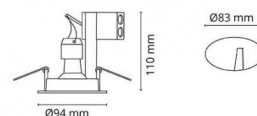

Artikelcode: **5046 937911**
EAN: 7021989379119

Lichttechniek

Soort lichtbron:	LED (Verwisselbare)
Socket:	GU10
Wattage:	6,2W
System wattage:	6.2W
Luminous flux:	455lm
Werkzaamheid:	74 lm/W
Spanning:	230V
Kleurtemperatuur:	3000K
Kleurweergave (CRI):	Ra>80
MacAdams factor:	SDCM: 4
levensduur:	L70/B50>25,000
Lichtverdeling:	Direct
Bundelhoek:	36°

Controle/dimmen

Type: Faseafsnijding

Bescherming

Isolatieklasse:	Klasse II
IP:	IP23
Ta nominel:	Ta=25°C

Energie en goedkeuringen

Energieklasse:	A+
Goedkeuringen:	CE

Materiaal en afwerking

Behuizing:	Aluminium
Kleur:	Geborsteld staal

Montage/Aansluiting

Mounting:	Inbouw, Indoor
Koppeling:	Schroefloos klemmenblok

Afmetingen (mm)

Hoogte (H):	112
Diameter (D):	94
Cut-out:	83
Ceiling void depth:	110
Afstand tot brandbaar materiaal:	50mm
Gewicht (bruto/netto):	0.36

Verpakking

Verpakkingsafmetingen: 115 x 115 x 165

7 0 2 1 9 8 9 3 7 9 1 1 9