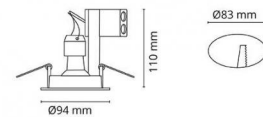

## Afmetingen (mm)

Hoogte (H):	112
Diameter (D):	94
Cut-out:	83
Ceiling void depth:	110
Afstand tot brandbaar materiaal:	50mm
Gewicht (bruto/netto):	0.36

## Verpakking

Verpakkingsafmetingen:	115 x 115 x 165
------------------------	-----------------

7 0 2 1 9 8 9 3 3 9 3 1 1