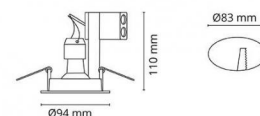

Artikelcode:

5046 931931

EAN:

7021989319313

Lichttechniek

Soort lichtbron:	LED (Verwisselbare)
Socket:	GU10
Wattage:	6,2W
System wattage:	6.2W
Luminous flux:	455lm
Werkzaamheid:	74 lm/W
Spanning:	230V
Kleurtemperatuur:	3000K
Kleurweergave (CRI):	Ra>80
MacAdams factor:	SDCM: 4
levensduur:	L70/B50>25,000
Lichtverdeling:	Direct
Bundelhoek:	36°

Controle/dimmen

Type:	Faseafsnijding
-------	----------------

Bescherming

Isolatieklasse:	Klasse II
IP:	IP23
Ta nominel:	Ta=25°C

Energie en goedkeuringen

Energieklasse:	A+
Goedkeuringen:	CE

Materiaal en afwerking

Behuizing:	Aluminium
Kleur:	Wit (RAL 9003)

Montage/Aansluiting

Mounting:	Inbouw, Indoor / Outdoor
Koppeling:	Schroefloos klemmenblok

Afmetingen (mm)

Hoogte (H):	112
Diameter (D):	94
Cut-out:	83
Ceiling void depth:	110
Afstand tot brandbaar materiaal:	50mm
Gewicht (bruto/netto):	0.36

Verpakking

Verpakkingsafmetingen:	115 x 115 x 165
------------------------	-----------------

7 0 2 1 9 8 9 3 1 9 3 1 3