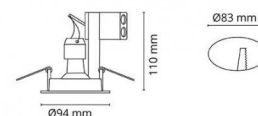

Bescherming

Isolatieklasse:	Klasse II
IP:	IP23