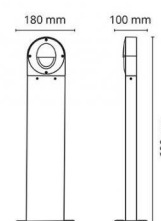

## Montage/Aansluiting

Mounting: Paal, wand, sokkel of aardstaaf  
Koppeling: Schroefloos klemmenblok

## Afmetingen (mm)

Breedte (W): 180  
Hoogte (H): 600  
Depth (D): 100  
Gewicht (bruto/netto): 1.9

## Verpakking

Verpakkingsafmetingen: 615 x 188 x 108

7 0 2 1 9 8 9 1 4 0 0 5 4