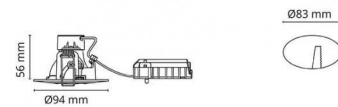

Artikelcode: **5046 912171**
EAN: 7021989121718

Lichttechniek

Soort lichtbron:	LED (Verwisselbare)
Socket:	GU10
Wattage:	6W
System wattage:	6.0W
Luminous flux:	360lm
Werkzaamheid:	60 lm/W
Spanning:	230V
Kleurtemperatuur:	3000K
Kleurweergave (CRI):	Ra>90
MacAdams factor:	SDCM: 2
levensduur:	L70/B50>50,000
Lichtverdeling:	Direct
Bundelhoek:	36°

Controle/dimmen

Type: Faseafsnijding

Bescherming

Isolatieklasse:	Klasse II
IP:	IP23
Ta nominel:	Ta=25°C

Energie en goedkeuringen

Energieklasse:	A+
Goedkeuringen:	CE

Materiaal en afwerking

Behuizing:	Aluminium
Kleur:	Matwit (RAL 9003)

Montage/Aansluiting

Mounting:	Inbouw, Indoor
Koppeling:	Schroefloos klemmenblok

Afmetingen (mm)

Hoogte (H):	58
Diameter (D):	94
Cut-out:	83
Ceiling void depth:	56
Afstand tot brandbaar materiaal:	50mm
Gewicht (bruto/netto):	0.29

Verpakking

Verpakkingsafmetingen: 110 x 110 x 80

7 0 2 1 9 8 9 1 2 1 7 1 8