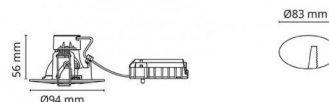

Artikelcode: **5046 912170**
EAN: 7021989121701

Lichttechniek

Soort lichtbron:	LED (Verwisselbare)
Socket:	GU10
Wattage:	6W
System wattage:	6.0W
Luminous flux:	350lm
Werkzaamheid:	59 lm/W
Spanning:	230V
Kleurtemperatuur:	2700K
Kleurweergave (CRI):	Ra>90
MacAdams factor:	SDCM: 2
levensduur:	L70/B50>50,000
Lichtverdeling:	Direct
Bundelhoek:	36°

Controle/dimmen

Type: Faseafsnijding

Bescherming

Isolatieklasse:	Klasse II
IP:	IP23
Ta nominel:	Ta=25°C

Energie en goedkeuringen

Energieklasse:	A+
Goedkeuringen:	CE

Materiaal en afwerking

Behuizing:	Aluminium
Kleur:	Matwit (RAL 9003)

Montage/Aansluiting

Mounting:	Inbouw, Indoor
Koppeling:	Schroefloos klemmenblok

Afmetingen (mm)

Hoogte (H):	58
Diameter (D):	94
Cut-out:	83
Ceiling void depth:	56
Afstand tot brandbaar materiaal:	50mm
Gewicht (bruto/netto):	0.29

Verpakking

Verpakkingsafmetingen: 110 x 110 x 80

7 0 2 1 9 8 9 1 2 1 7 0 1