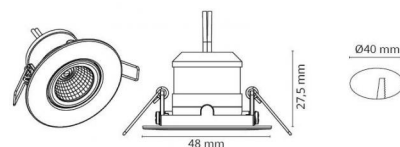

Bescherming

Isolatieklasse: Klasse III
IP: IP44
Ta nominel: Ta=25°C