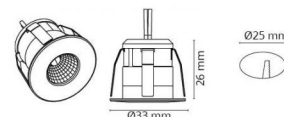

Controle/dimmen

Type: Stuurprogramma 350mA apart besteld