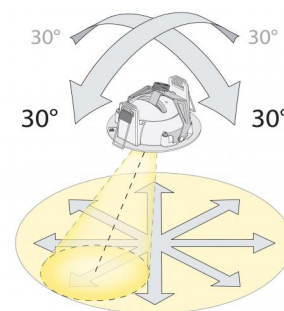

Specification: Gyro Cube

Artikelcode: **5046 906213**
EAN: 7021989062134

Lichttechniek

Versie:	DimToWarm
Soort lichtbron:	LED (Niet-verwisselbare)
Wattage:	6W
System wattage:	7,3W
Luminous flux:	500lm
Werkzaamheid:	84 lm/W
Spanning:	230V
Kleurtemperatuur:	2000-2800K
Kleurweergave (CRI):	Ra>95
MacAdams factor:	SDCM: 3
Levenslang:	L90/B10>50,000
Lichtverdeling:	Direct
Bundelhoek:	42°

Controle/dimmen

Type: Faseafsnijding

Bescherming

Isolatieklasse:	Klasse I
IP:	IP21
Ta nominel:	Ta=25°C

Energie en goedkeuringen

Energieklasse:	A++
Goedkeuringen:	CE

Materiaal en afwerking

Behuizing:	Aluminium en roestvrij staal
Kleur:	Zwart (RAL 9004)
Optiek:	Glas

Montage/Aansluiting

Mounting:	Opbouw
Koppeling:	Schroefloos klemmenblok

Afmetingen (mm)

Lengte (L):	132
Breedte (W):	132
Hoogte (H):	65
Afstand tot brandbaar materiaal:	10mm
Gewicht (bruto/netto):	0.79

Verpakking