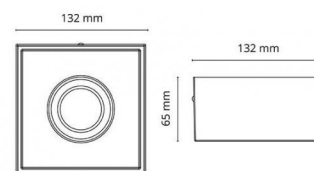

Specification: Gyro Cube

Artikelcode: **5046 906213**
EAN: 7021989062134

Lichttechniek

Versie:	DimToWarm
Soort lichtbron:	LED (Niet-verwisselbare)
Wattage:	6W
System wattage:	7,3W
Luminous flux:	500lm
Werkzaamheid:	84 lm/W
Spanning:	230V
Kleurtemperatuur:	2000-2800K
Kleurweergave (CRI):	Ra>95
MacAdams factor:	SDCM: 3
Levenslang:	L90/B10>50,000
Lichtverdeling:	Direct
Bundelhoek:	42°

Controle/dimmen

Type: Faseafsnijding

Bescherming

Isolatieklasse:	Klasse I
IP:	IP21
Ta nominel:	Ta=25°C

Energie en goedkeuringen

Energieklasse:	A++
Goedkeuringen:	CE

Materiaal en afwerking

Behuizing:	Aluminium en roestvrij staal
Kleur:	Zwart (RAL 9004)
Optiek:	Glas

Montage/Aansluiting

Mounting:	Opbouw
Koppeling:	Schroefloos klemmenblok

Afmetingen (mm)

Lengte (L):	132
Breedte (W):	132
Hoogte (H):	65
Afstand tot brandbaar materiaal:	10mm
Gewicht (bruto/netto):	0.79

Verpakking

Verpakkingsafmetingen: 140 x 140 x 75