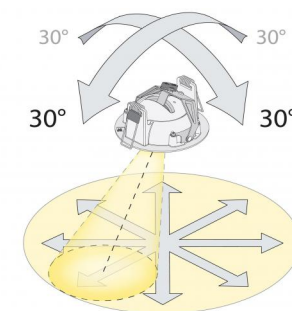

Specification: Gyro Cube

Artikelcode: **5046 906211**
EAN: 7021989062110

Lichttechniek

Versie:	DimToWarm
Soort lichtbron:	LED (Niet-verwisselbare)
Wattage:	6W
System wattage:	7,3W
Luminous flux:	520lm
Werkzaamheid:	87 lm/W
Spanning:	230V
Kleurtemperatuur:	2000-2800K
Kleurweergave (CRI):	Ra>95
MacAdams factor:	SDCM: 3
Levenslang:	L90/B10>50,000
Lichtverdeling:	Direct
Bundelhoek:	42°

Controle/dimmen

Type: Faseafsnijding

Bescherming

Isolatieklasse:	Klasse I
IP:	IP21
Ta nominel:	Ta=25°C

Energie en goedkeuringen

Energieklasse:	A++
Goedkeuringen:	CE

Materiaal en afwerking

Behuizing:	Aluminium en roestvrij staal
Kleur:	Matwit (RAL 9003)
Optiek:	Glas

Montage/Aansluiting

Mounting:	Opbouw
Koppeling:	Schroefloos klemmenblok

Afmetingen (mm)

Lengte (L):	132
Breedte (W):	132
Hoogte (H):	65
Afstand tot brandbaar materiaal:	10mm
Gewicht (bruto/netto):	0.79

Verpakking