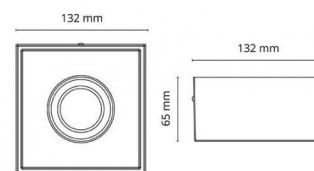

Specification: Gyro Cube

Artikelcode: **5046 906211**
EAN: 7021989062110

Lichttechniek

Versie:	DimToWarm
Soort lichtbron:	LED (Niet-verwisselbare)
Wattage:	6W
System wattage:	7,3W
Luminous flux:	520lm
Werkzaamheid:	87 lm/W
Spanning:	230V
Kleurtemperatuur:	2000-2800K
Kleurweergave (CRI):	Ra>95
MacAdams factor:	SDCM: 3
Levenslang:	L90/B10>50,000
Lichtverdeling:	Direct
Bundelhoek:	42°

Controle/dimmen

Type: Faseafsnijding

Bescherming

Isolatieklasse:	Klasse I
IP:	IP21
Ta nominel:	Ta=25°C

Energie en goedkeuringen

Energieklasse:	A++
Goedkeuringen:	CE

Materiaal en afwerking

Behuizing:	Aluminium en roestvrij staal
Kleur:	Matwit (RAL 9003)
Optiek:	Glas

Montage/Aansluiting

Mounting:	Opbouw
Koppeling:	Schroefloos klemmenblok

Afmetingen (mm)

Lengte (L):	132
Breedte (W):	132
Hoogte (H):	65
Afstand tot brandbaar materiaal:	10mm
Gewicht (bruto/netto):	0.79

Verpakking

Verpakkingsafmetingen: 140 x 140 x 75

7 0 2 1 9 8 9 0 6 2 1 1 0