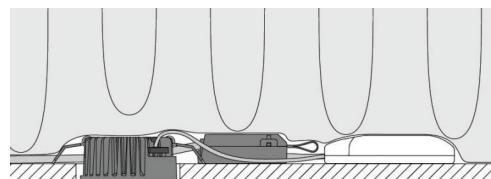

Verpakking

Verpakkingsafmetingen: 115 x 100 x 95