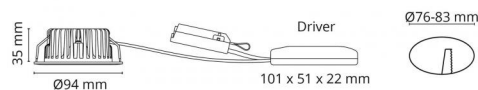

Montage/Aansluiting

Mounting:	Inbouw, Indoor / Outdoor
Koppeling:	Schroefloos klemmenblok

Afmetingen (mm)

Hoogte (H):	37
Diameter (D):	94
Cut-out:	76
Ceiling void depth:	35
Afstand tot brandbaar materiaal:	10mm
Gewicht (bruto/netto):	0.4

Verpakking

Verpakkingsafmetingen: 115 x 100 x 95

7 0 2 1 9 8 9 0 4 4 2 3 9